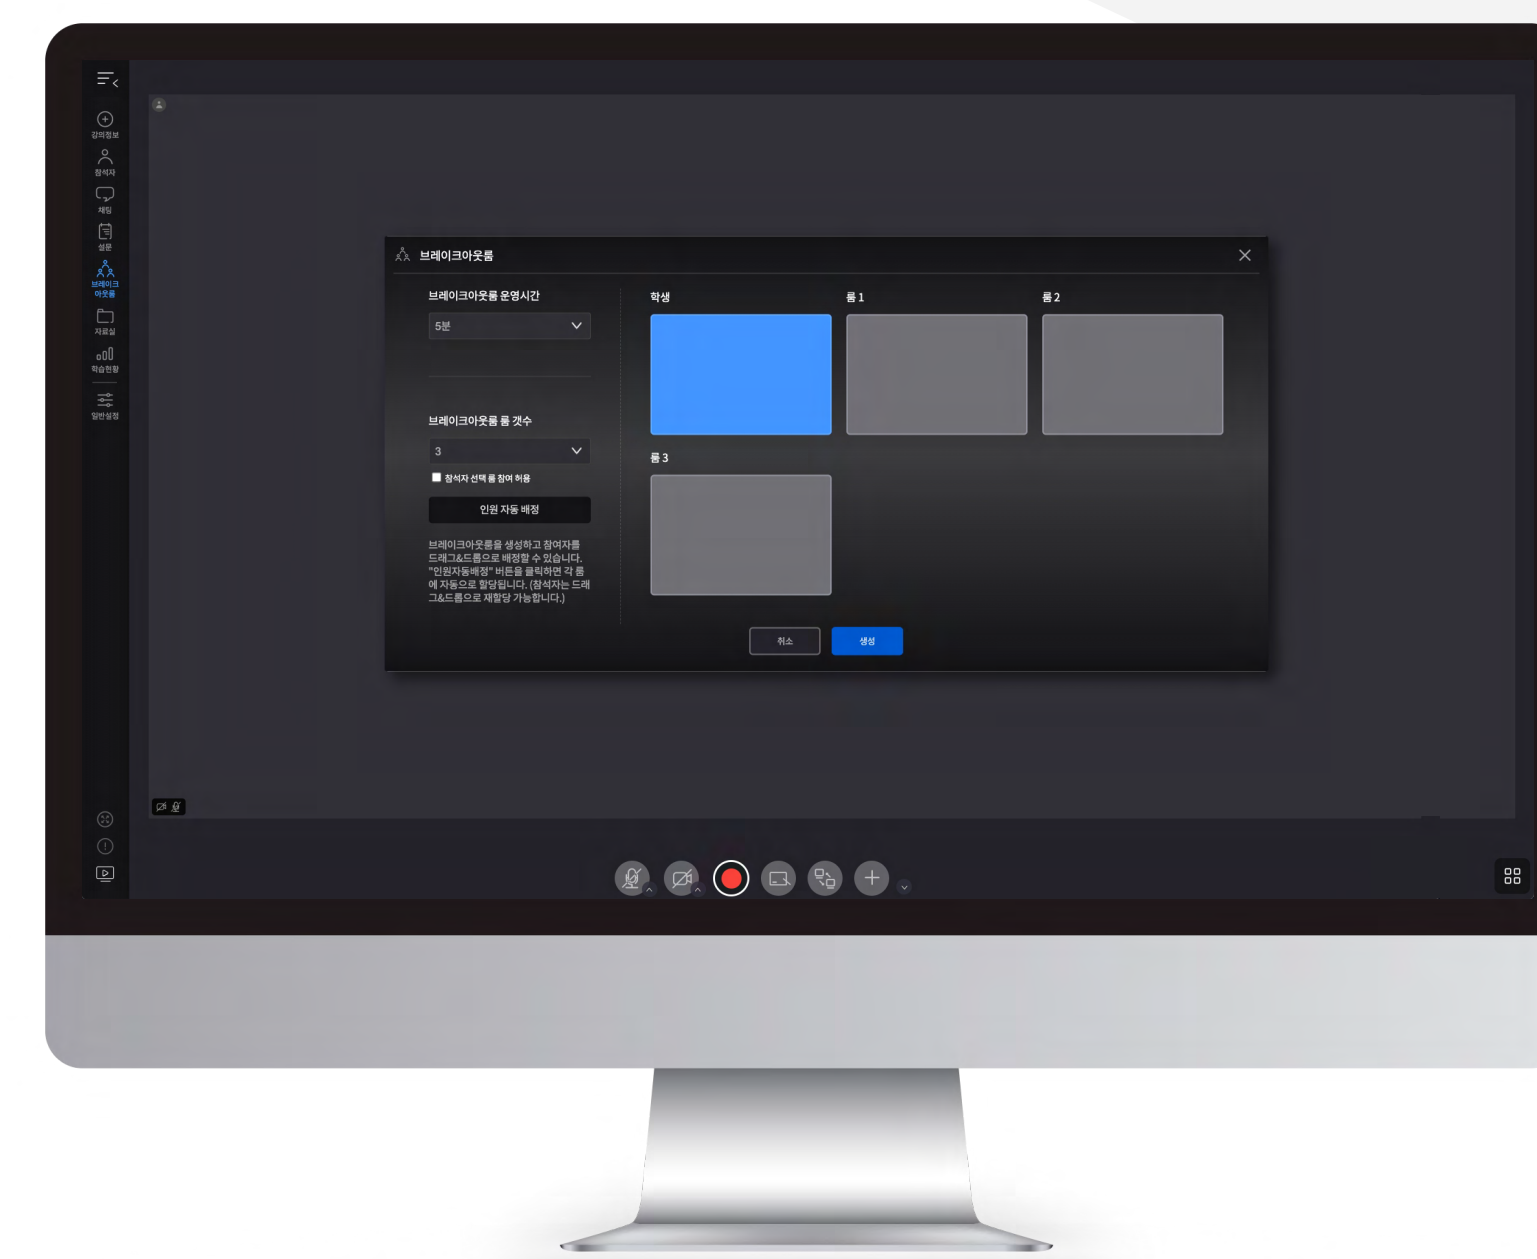

非対面の限界を超え、
相互作用が可能な
リアルタイムビデオサービス

オフラインを オンラインで 簡単・スピーディに

ビジネスをオンラインで
結合できるよう
サポートするサービス
OFF2ON

非対面現実の限界を超えるOFF2ON LIVE & CAM
は顧客の満足と成長のため、リアルタイムビデオサービスを提供します。

OFF2ON ライブの主な機能

講義者画面

1:30人まで同時接続
音声、ビデオサポート
サムネイルビデオを通じた話して固定

ギャラリービュー

学習者集合ビューモードサポート
モバイル最適化サポート
反応型レイアウトサポート

ブレイクアウトルーム

小規模ビデオミーティングサポート
講師は小グループに部門参加可能

リアルタイムビデオ黒板機能

リアルタイムビデオに直接書き込み可能
同時書き込みサポート
キャプチャー機能を利用して黒板内容保存可能

OFF2ON CAM

OFF2ON LIVEにカメラ追加を通じて
教材/資料をリアルタイムで共可能

チャット

リアルタイムチャット機能
絵文字機能あり

アンケート&クイズ

色んなアンケート形式
リアルタイムな参加現状と共有

資料室

講義資料及び資料共有
資料履歴管理機能

多種ホワイトボード

多種ホワイトボードを通じた教育サービス
ファイル / 動画 / ブラウザー画面共有機能