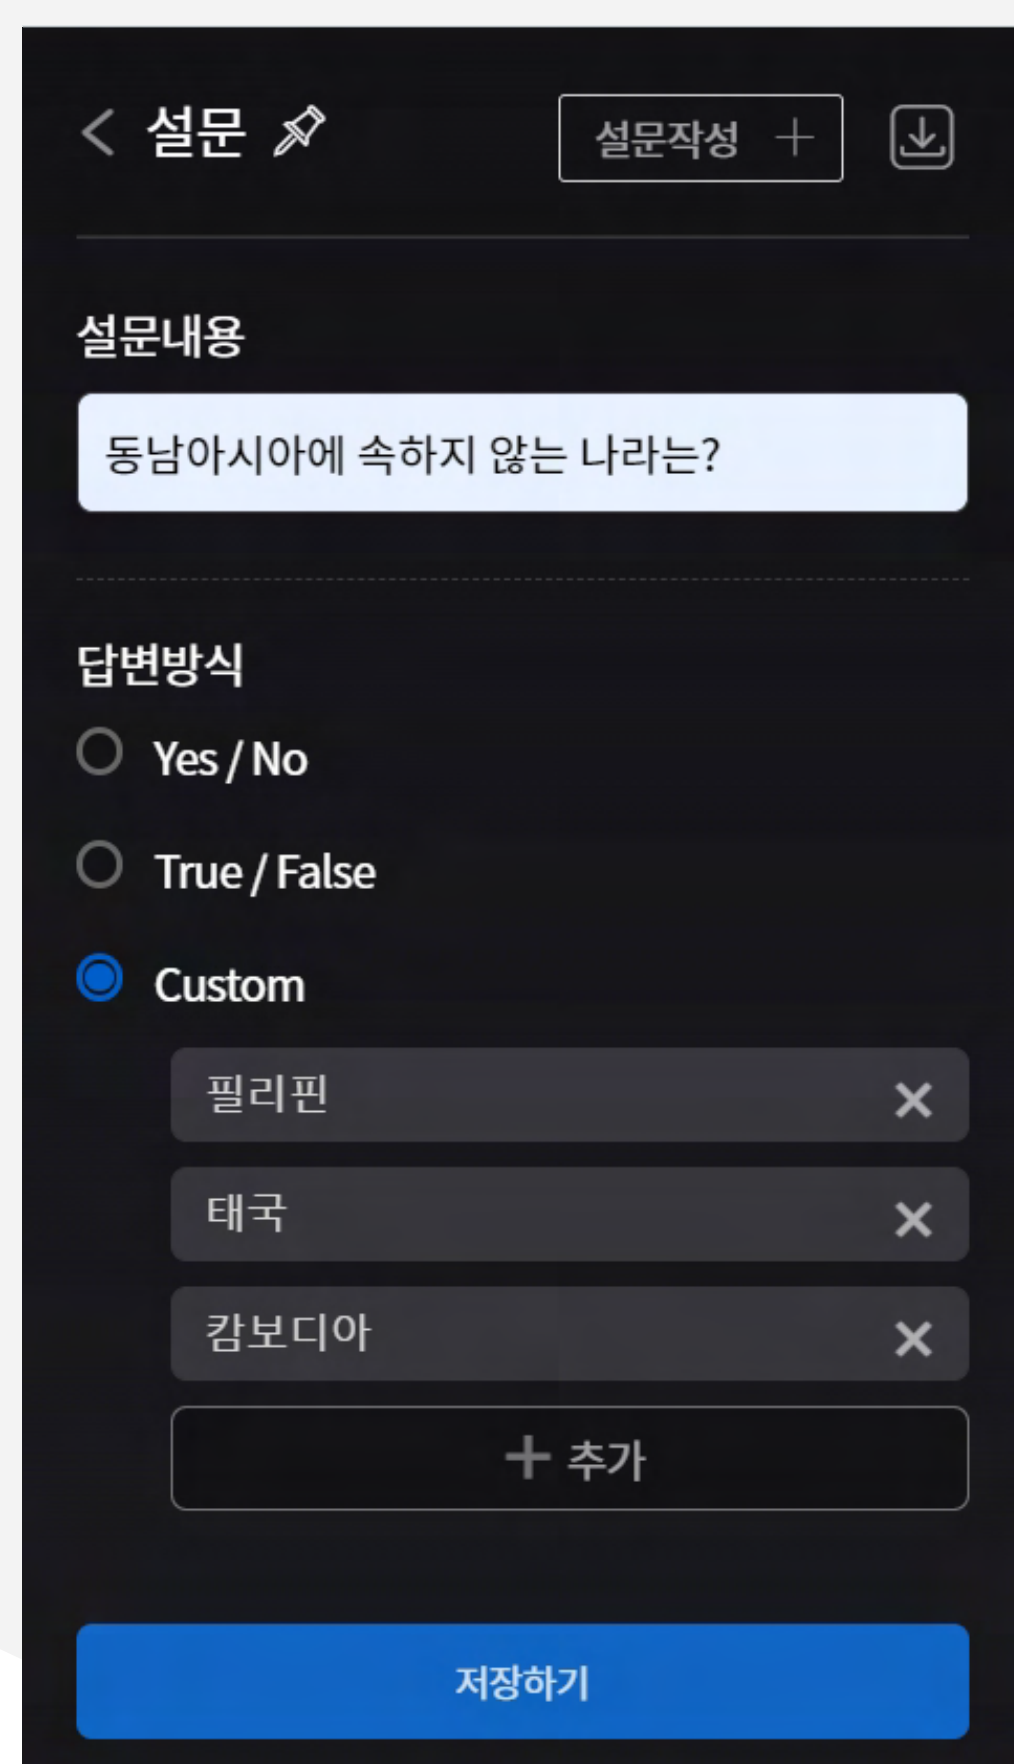

ギャラリービュー

学習者集合ビューモードサポート
モバイル最適化サポート
反応型レイアウトサポート

ブレイクアウトルーム

小規模ビデオミーティングサポート
講師は小グループに部門参加可能

リアルタイムビデオ黒板機能

リアルタイムビデオに直接書き込み可能
同時書き込みサポート
キャプチャー機能を利用して黒板内容保存可能

OFF2ON CAM

OFF2ON LIVEにカメラ追加を通じて
教材/資料をリアルタイムで共可能

チャット

リアルタイムチャット機能
絵文字機能あり

アンケート&クイズ

色んなアンケート形式
リアルタイムな参加現状と共有

資料室

講義資料及び資料共有
資料履歴管理機能

多種ホワイトボード

多種ホワイトボードを通じた教育サービス
ファイル / 動画 / ブラウザー画面共有機能