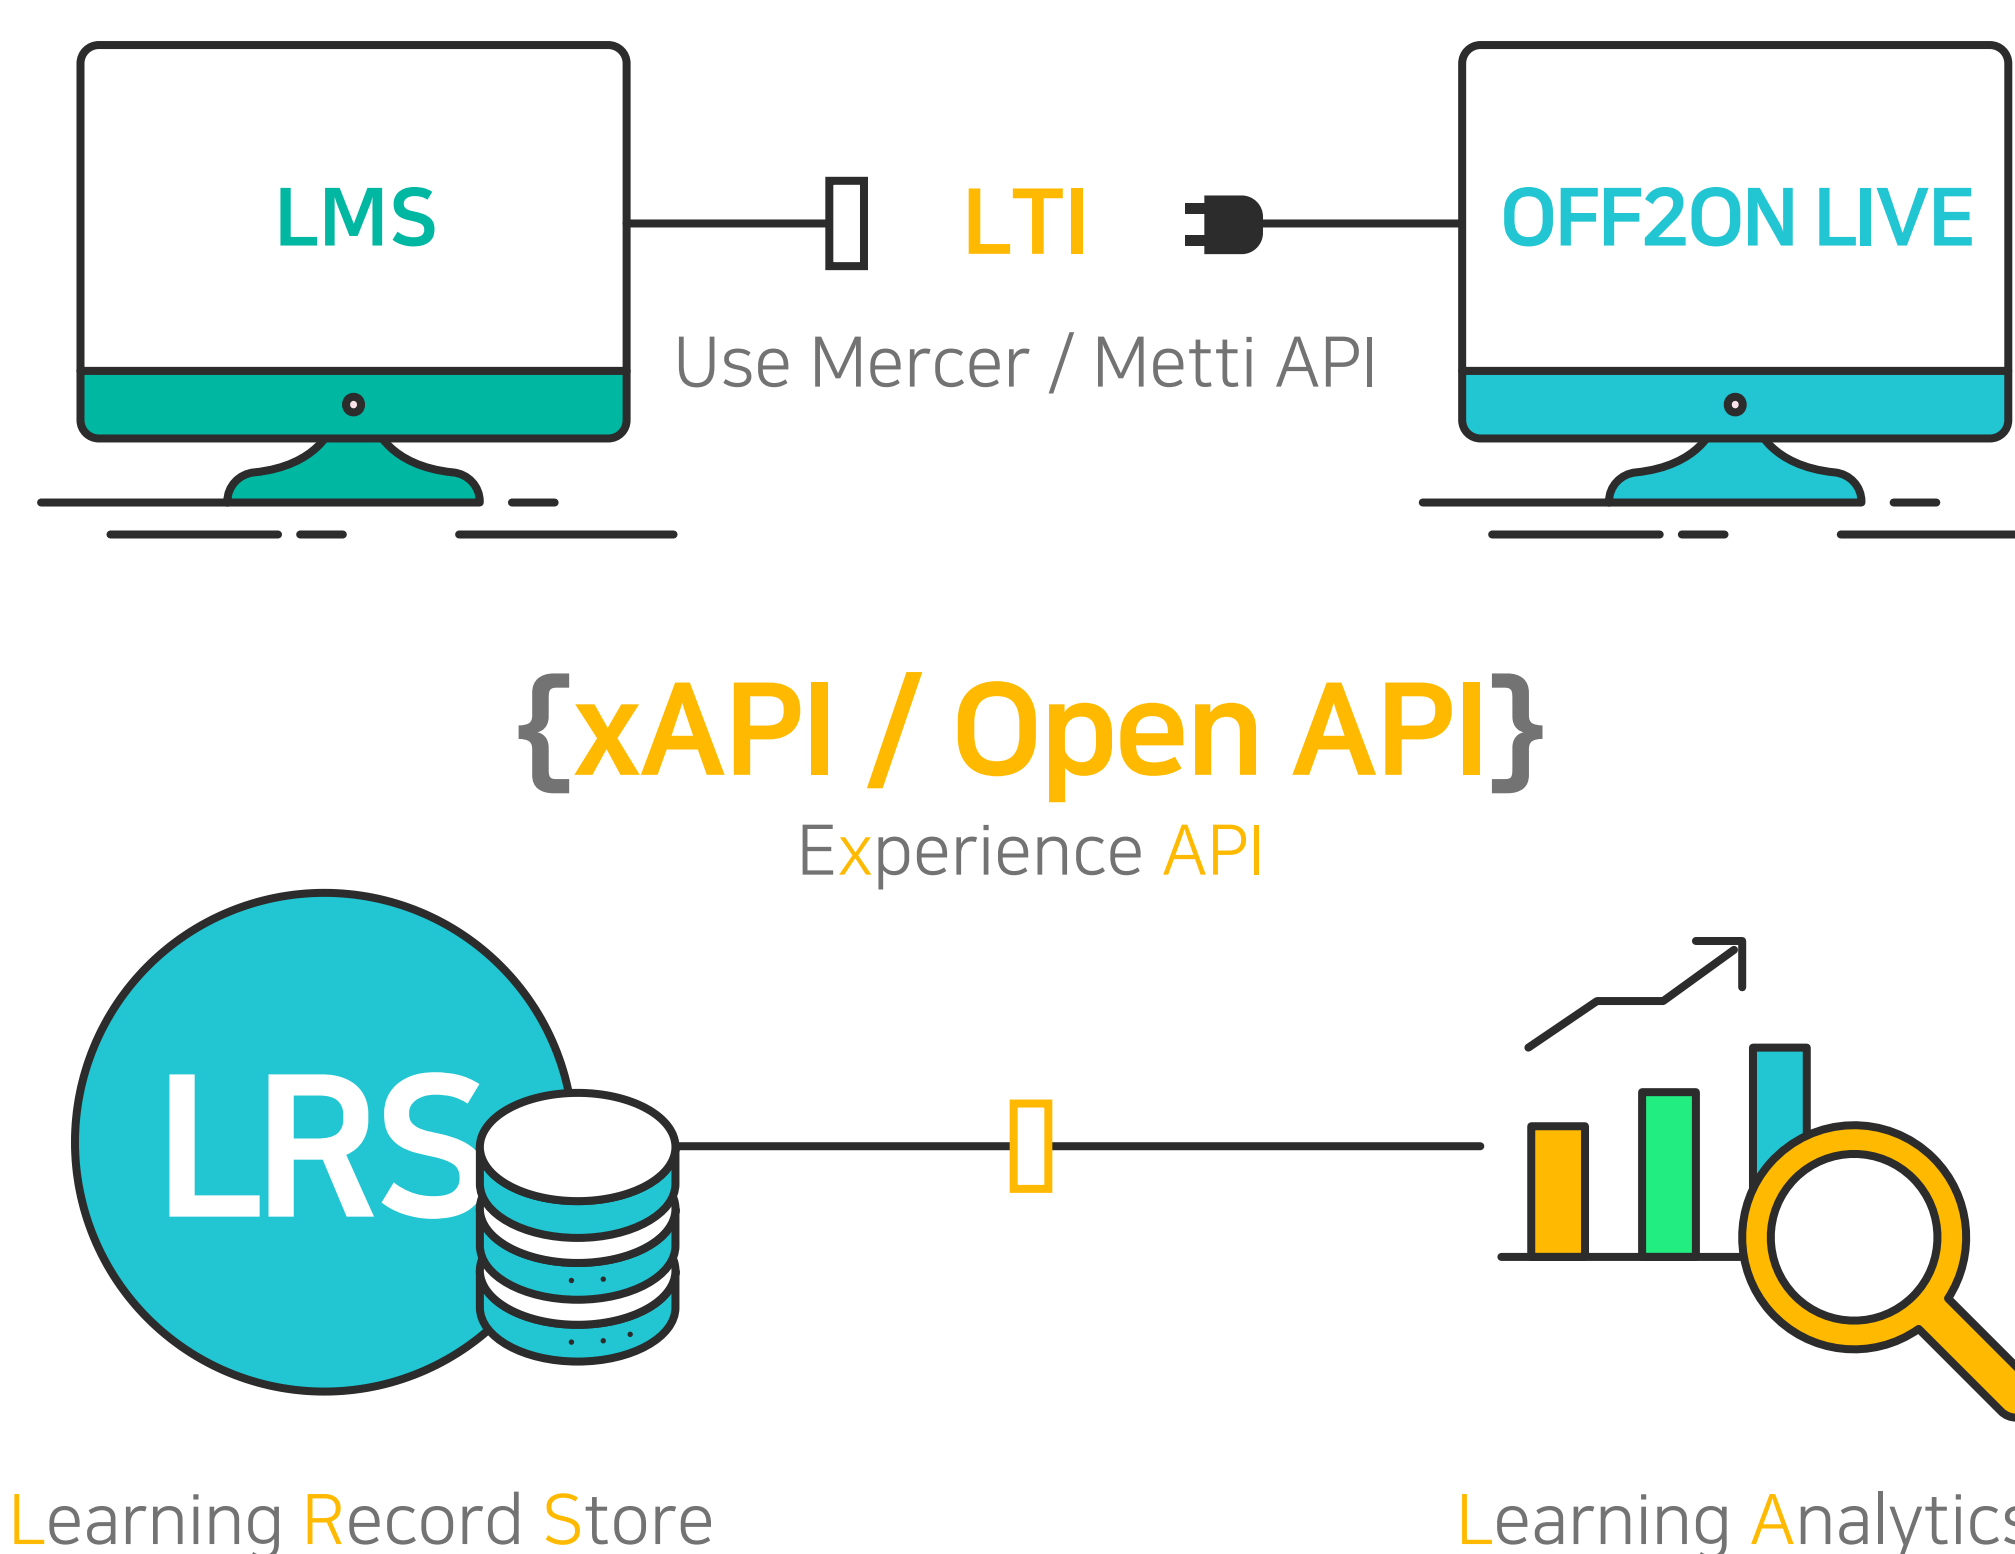

非対面の限界を超え、
相互作用が可能な
リアルタイムビデオサービス

オフラインを オンラインで 簡単・スピーディに

ビジネスをオンラインで
結合できるよう
サポートするサービス
OFF2ON

非対面現実の限界を超えるOFF2ON LIVE & CAM
は顧客の満足と成長のため、リアルタイムビデオサービスを提供します。

OFF2ON ライブの主な機能

講義者画面

1:30人まで同時接続
音声、ビデオサポート
サムネイルビデオを通じた話して固定

NON-Contact Service VOUCHER Platform (<http://k-voucher.kr>) 接続後

OFF2ON

検索してください。

OFF2ON LIVE 適用技術

お顔 / 目線追跡

連携標準化 / 知能型学習分析

参加者達の目線追跡、リアルタイム参加促し機能
参加時間の現状提供

IMS LTI / LISを通じた標準連携サポート
LRS / xAPIを通じた学習活動保存及び分関