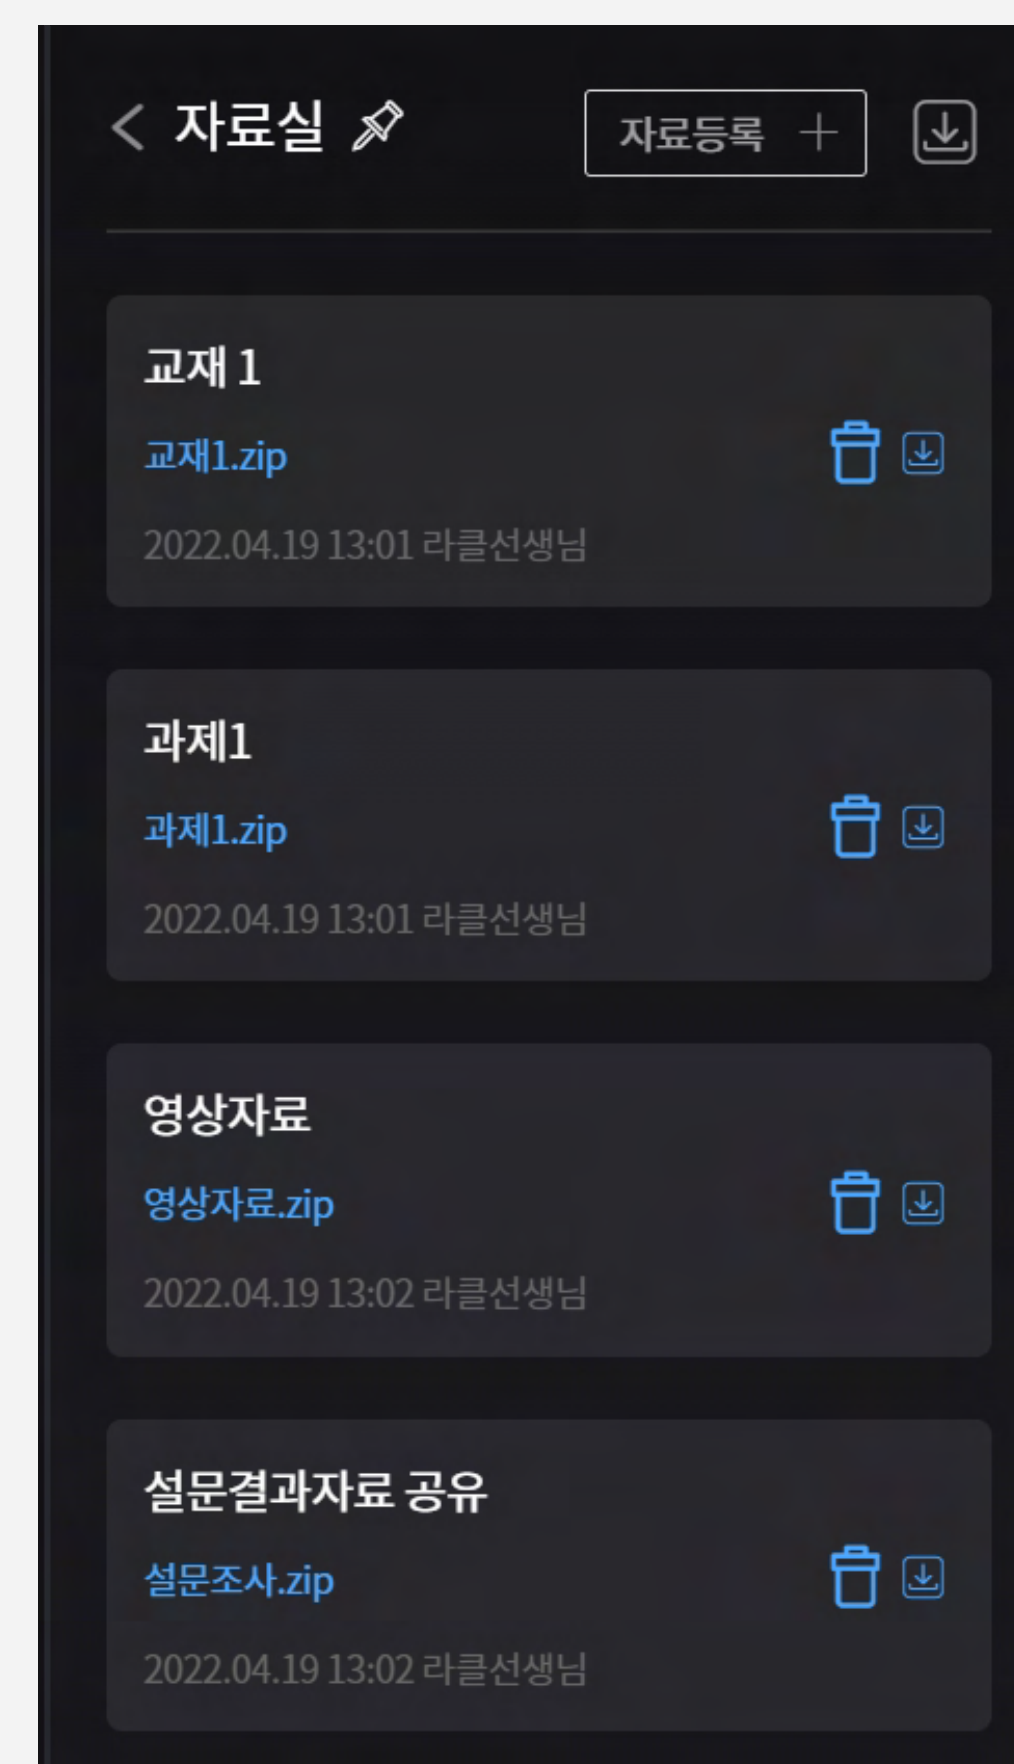

非対面の限界を超え、
相互作用が可能な
リアルタイムビデオサービス

オフラインを オンラインで 簡単・スピーディに

ビジネスをオンラインで
結合できるよう
サポートするサービス
OFF2ON

非対面現実の限界を超えるOFF2ON LIVE & CAM
は顧客の満足と成長のため、リアルタイムビデオサービスを提供します。

OFF2ON ライブの主な機能

講義者画面

1:30人まで同時接続
音声、ビデオサポート
サムネイルビデオを通じた話して固定

ギャラリービュー

学習者集合ビューモードサポート
モバイル最適化サポート
反応型レイアウトサポート

ブレイクアウトルーム

小規模ビデオミーティングサポート
講師は小グループに部門参加可能

リアルタイムビデオ黒板機能

リアルタイムビデオに直接書き込み可能
同時書き込みサポート
キャプチャー機能を利用して黒板内容保存可能

OFF2ON CAM

OFF2ON LIVEにカメラ追加を通じて
教材/資料をリアルタイムで共可能

チャット

リアルタイムチャット機能
絵文字機能あり

アンケート&クイズ

色んなアンケート形式
リアルタイムな参加現状と共有

資料室

講義資料及び資料共有
資料履歴管理機能

多種ホワイトボード

多種ホワイトボードを通じた教育サービス
ファイル / 動画 / ブラウザー画面共有機能