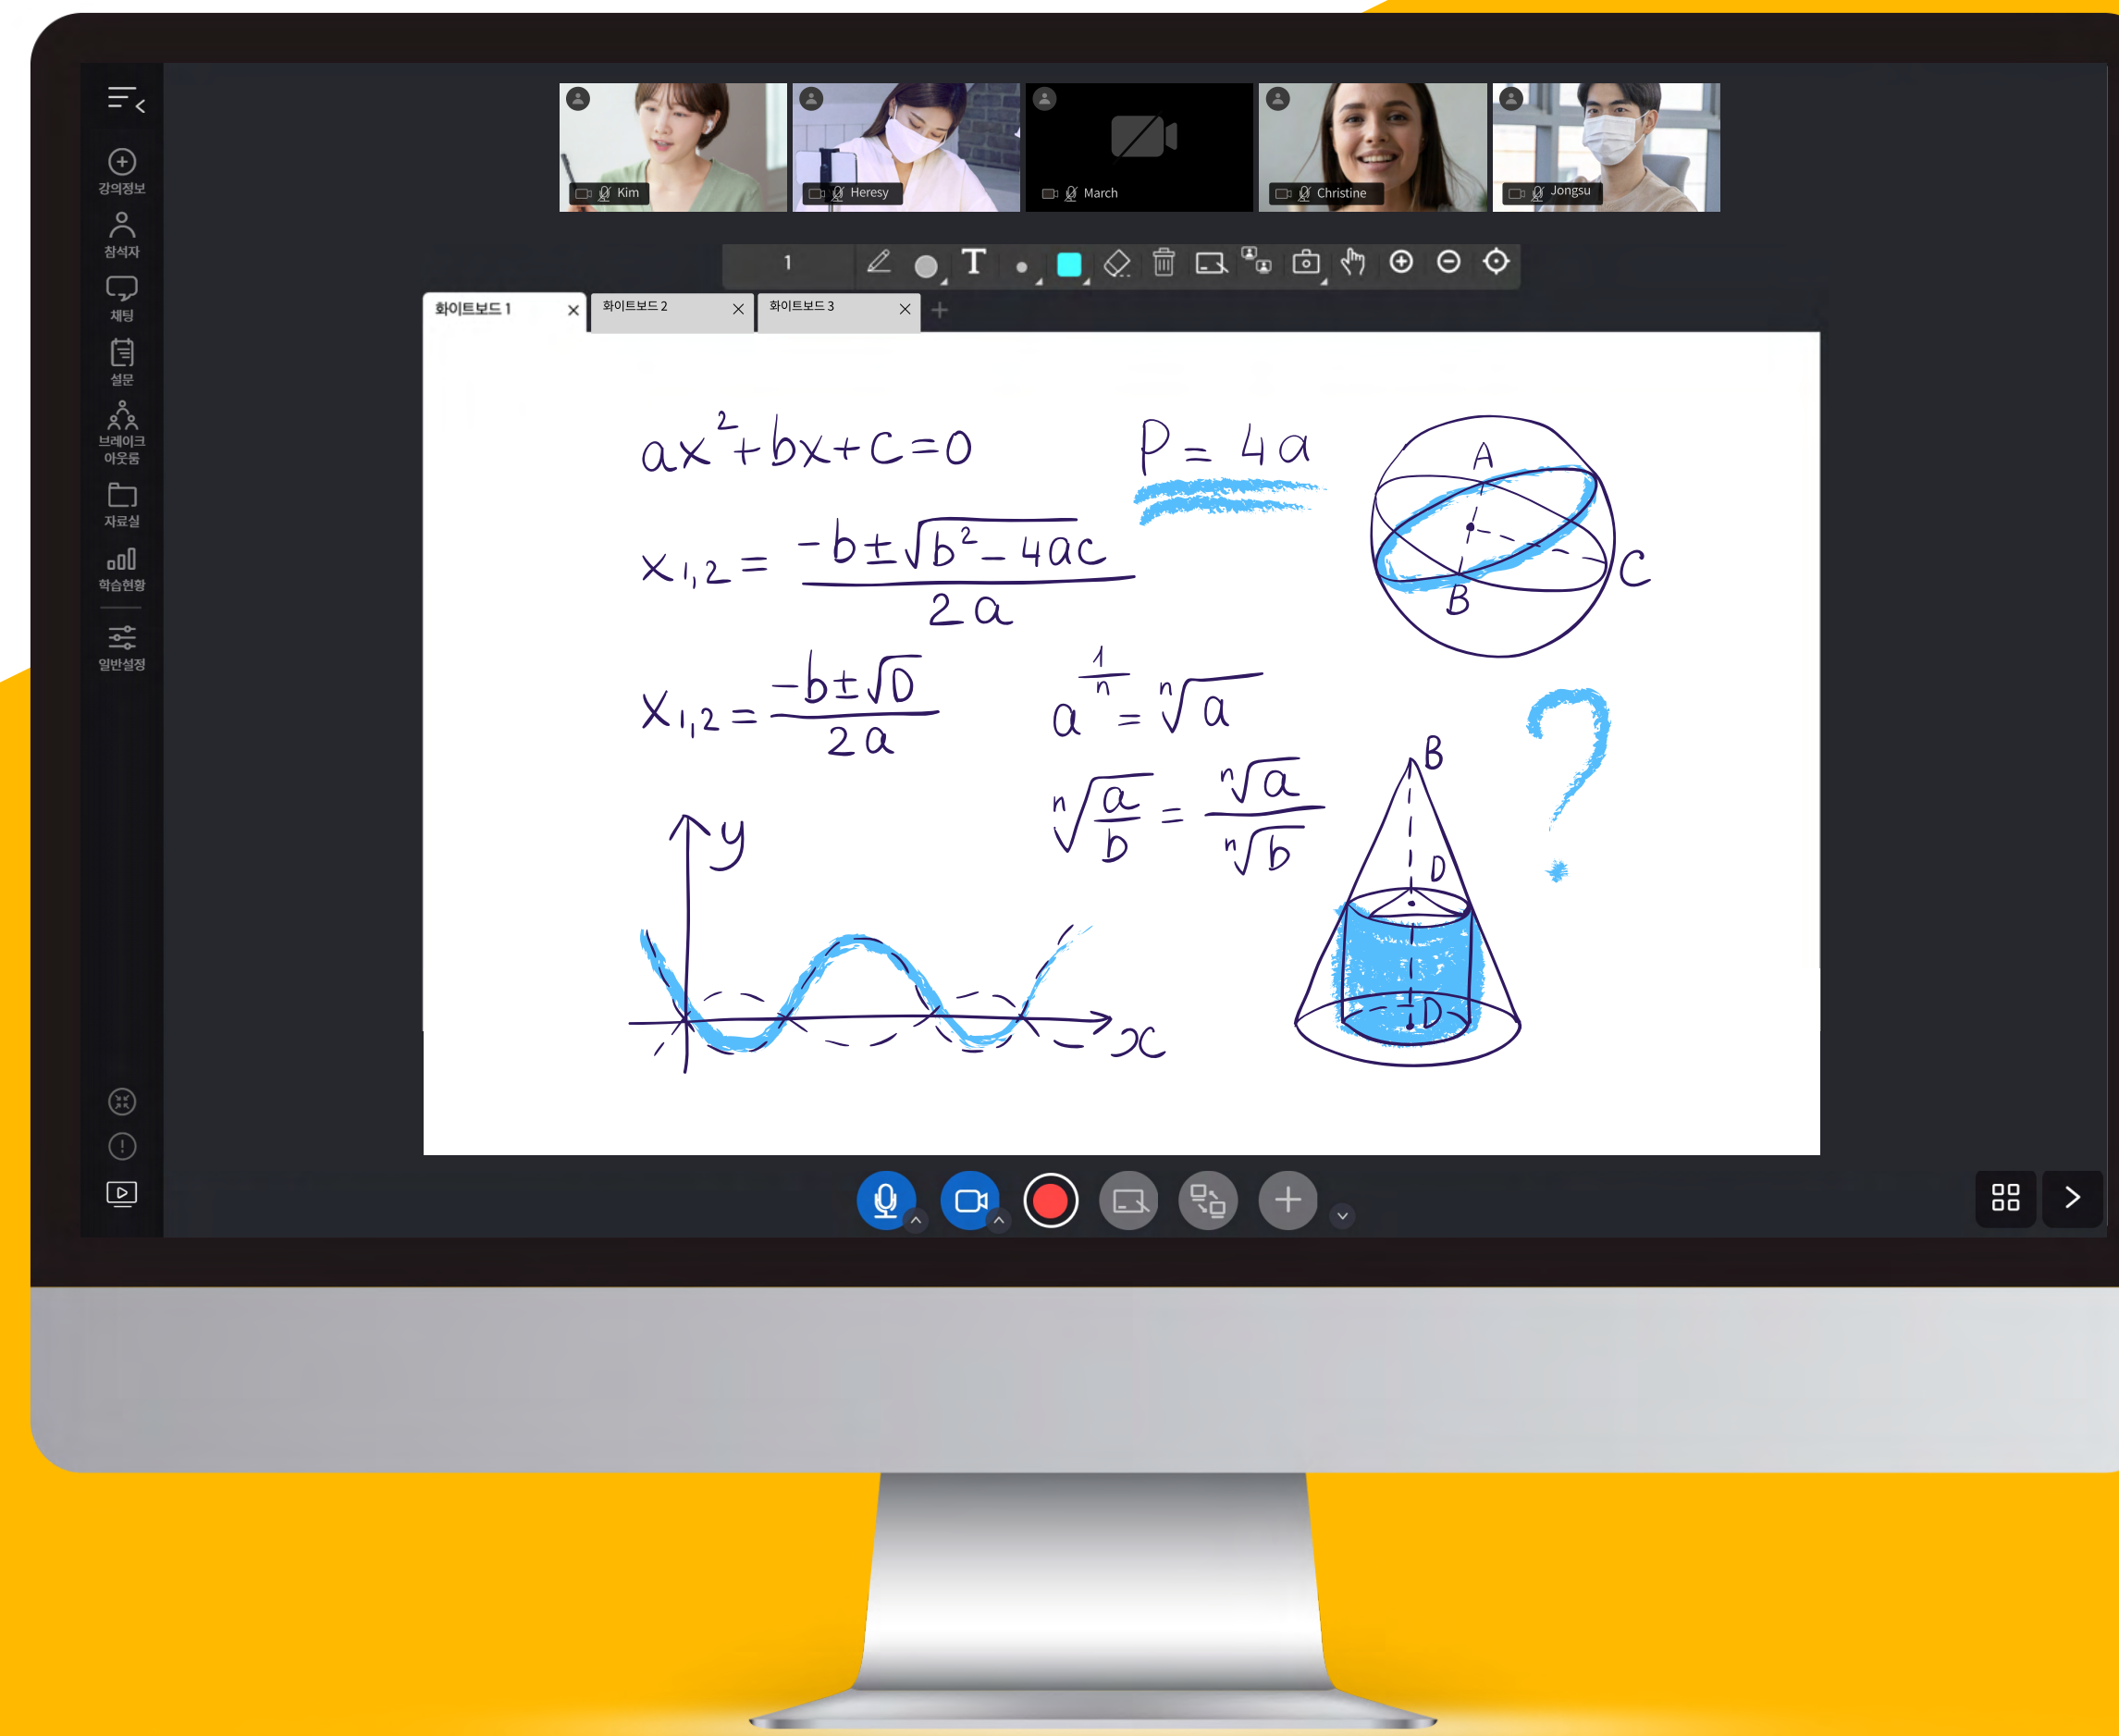

非対面の限界を超え、
相互作用が可能な
リアルタイムビデオサービス

オフラインを オンラインで 簡単・スピーディに

ビジネスをオンラインで
結合できるよう
サポートするサービス
OFF2ON

非対面現実の限界を超えるOFF2ON LIVE & CAM
は顧客の満足と成長のため、リアルタイムビデオサービスを提供します。

OFF2ON ライブの主な機能

講義者画面

1:30人まで同時接続
音声、ビデオサポート
サムネイルビデオを通じた話して固定

ギャラリービュー

学習者集合ビューモードサポート
モバイル最適化サポート
反応型レイアウトサポート

ブレイクアウトルーム

小規模ビデオミーティングサポート
講師は小グループに部門参加可能

リアルタイムビデオ黒板機能

リアルタイムビデオに直接書き込み可能
同時書き込みサポート
キャプチャー機能を利用して黒板内容保存可能

OFF2ON CAM

OFF2ON LIVEにカメラ追加を通じて
教材/資料をリアルタイムで共可能

チャット

リアルタイムチャット機能
絵文字機能あり

アンケート&クイズ

色んなアンケート形式
リアルタイムな参加現状と共有

資料室

講義資料及び資料共有
資料履歴管理機能

多種ホワイトボード

多種ホワイトボードを通じた教育サービス
ファイル / 動画 / ブラウザー画面共有機能