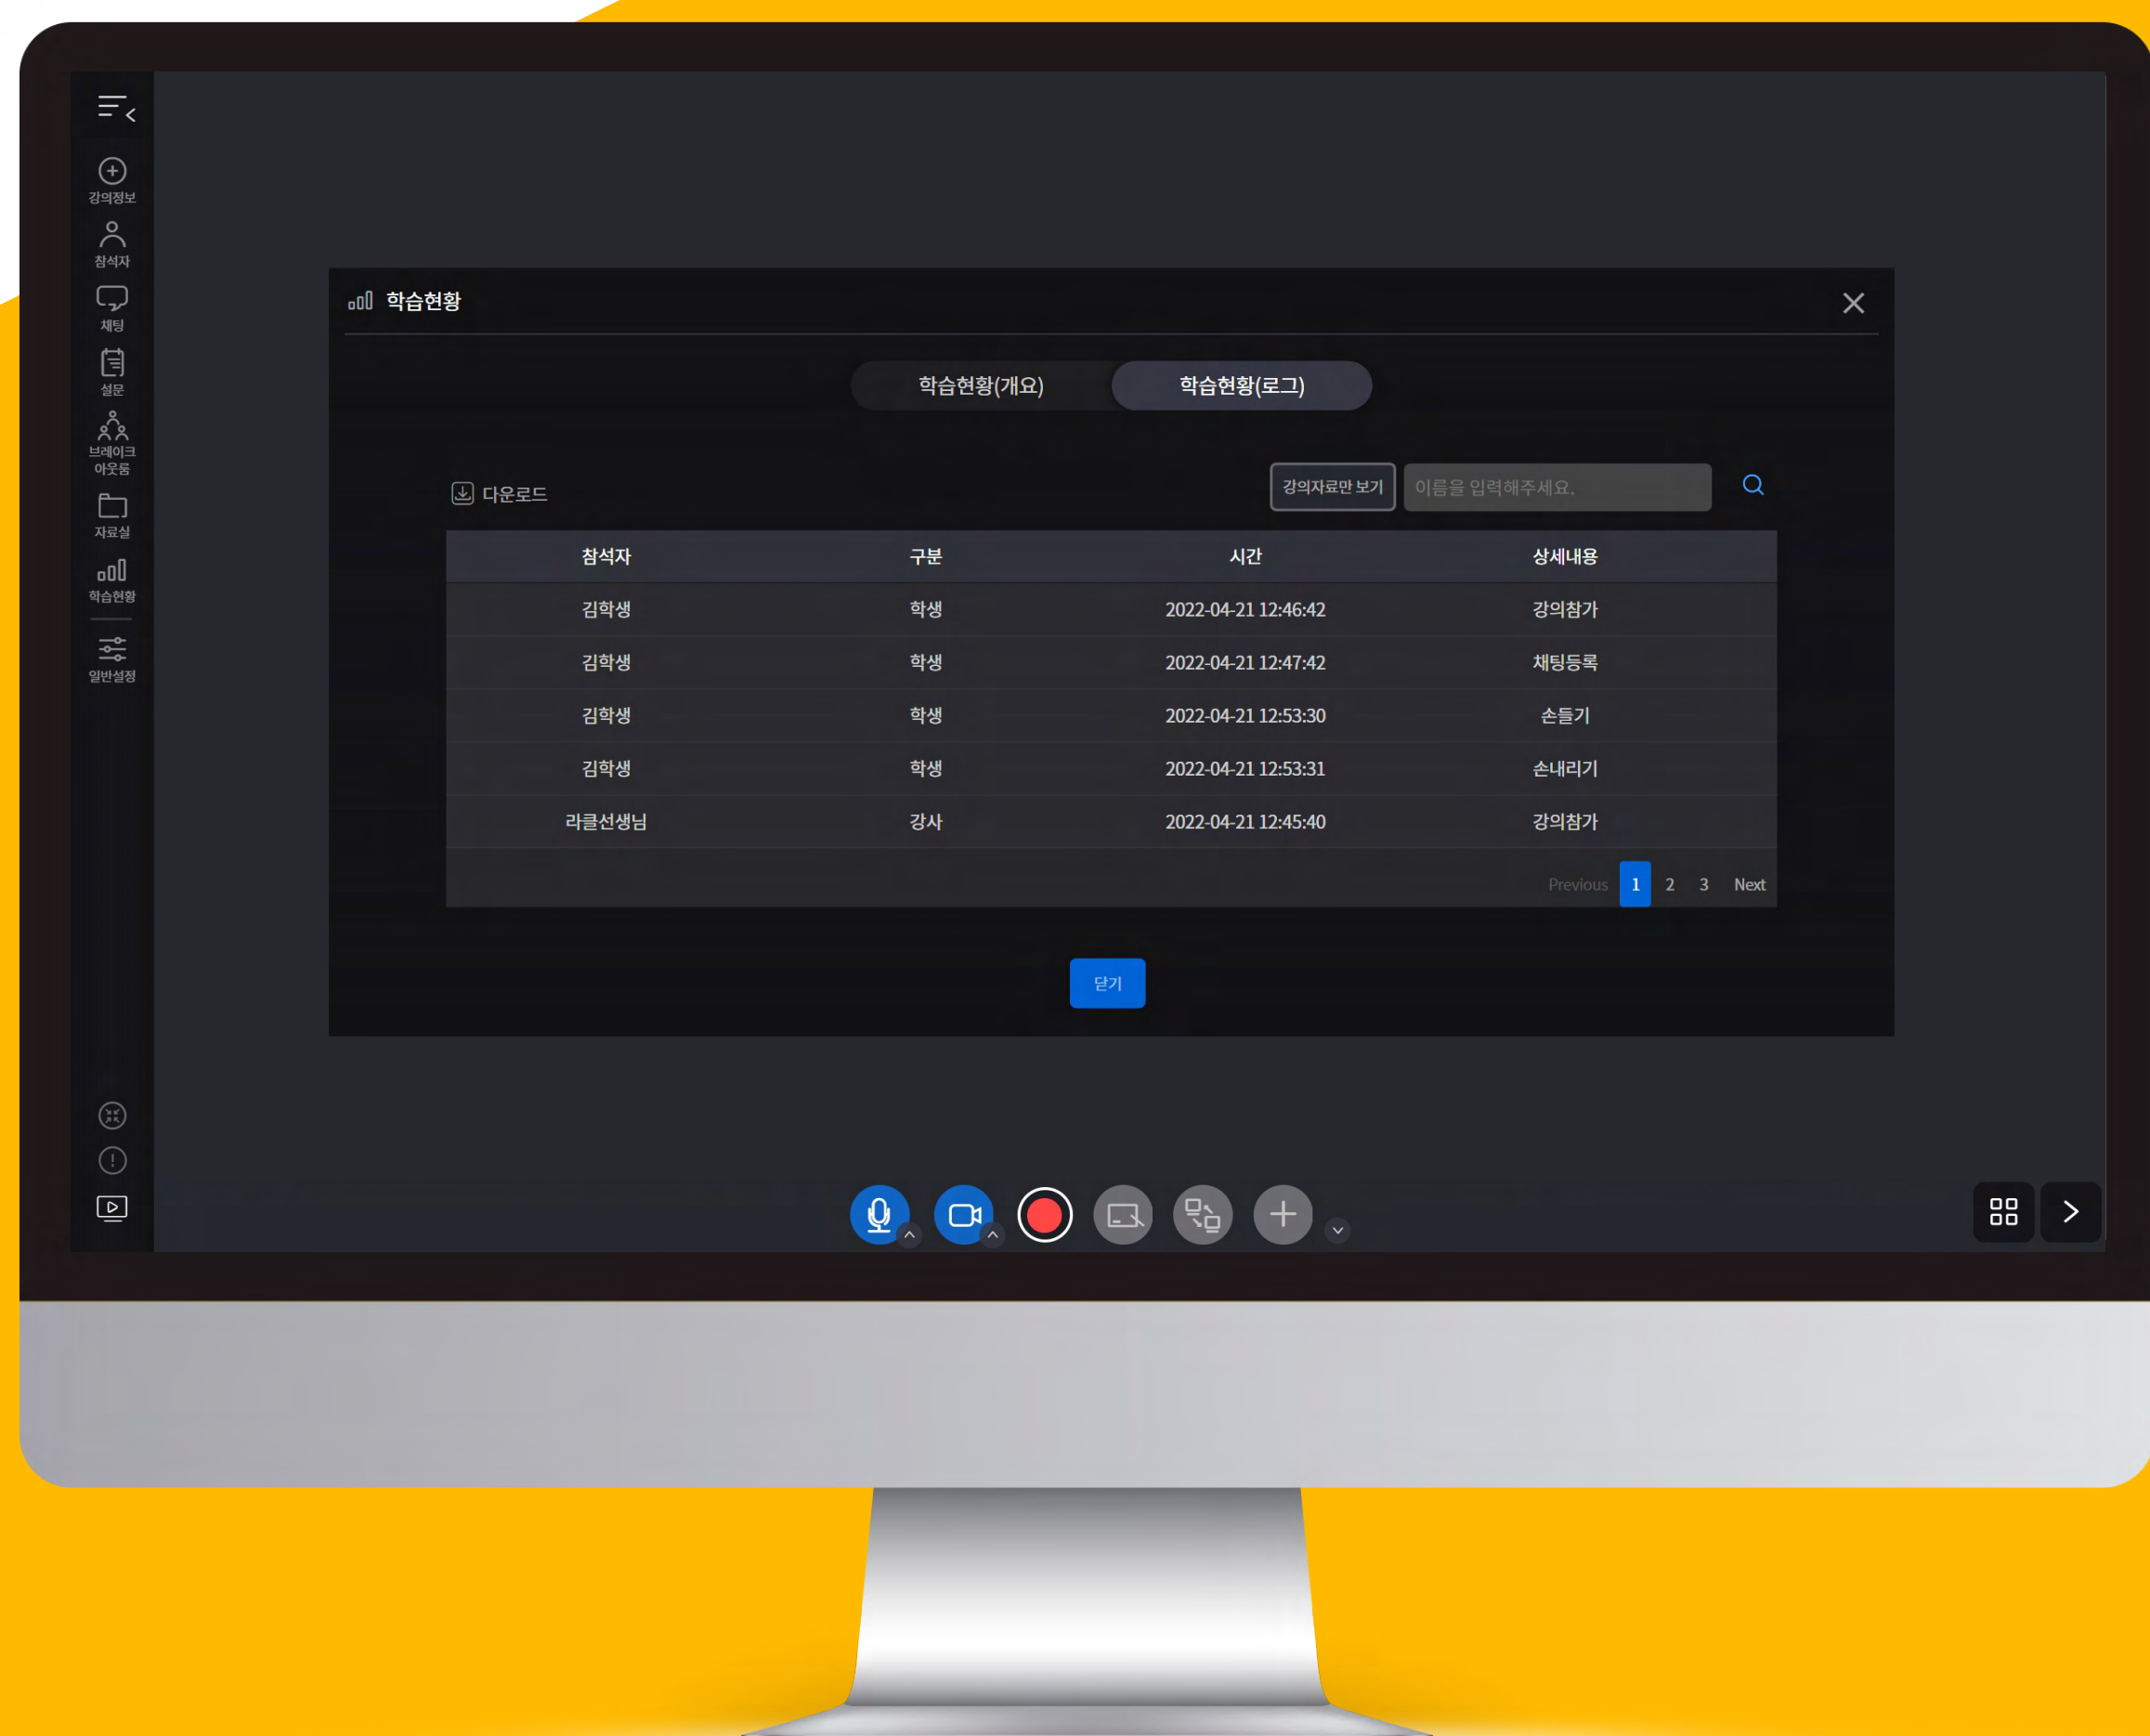

学習現状&履歴管理

参加時間、会話時間、ビデオ参加、チャット回数、アンケート参加、手振りを通じて学習者の参加度表示