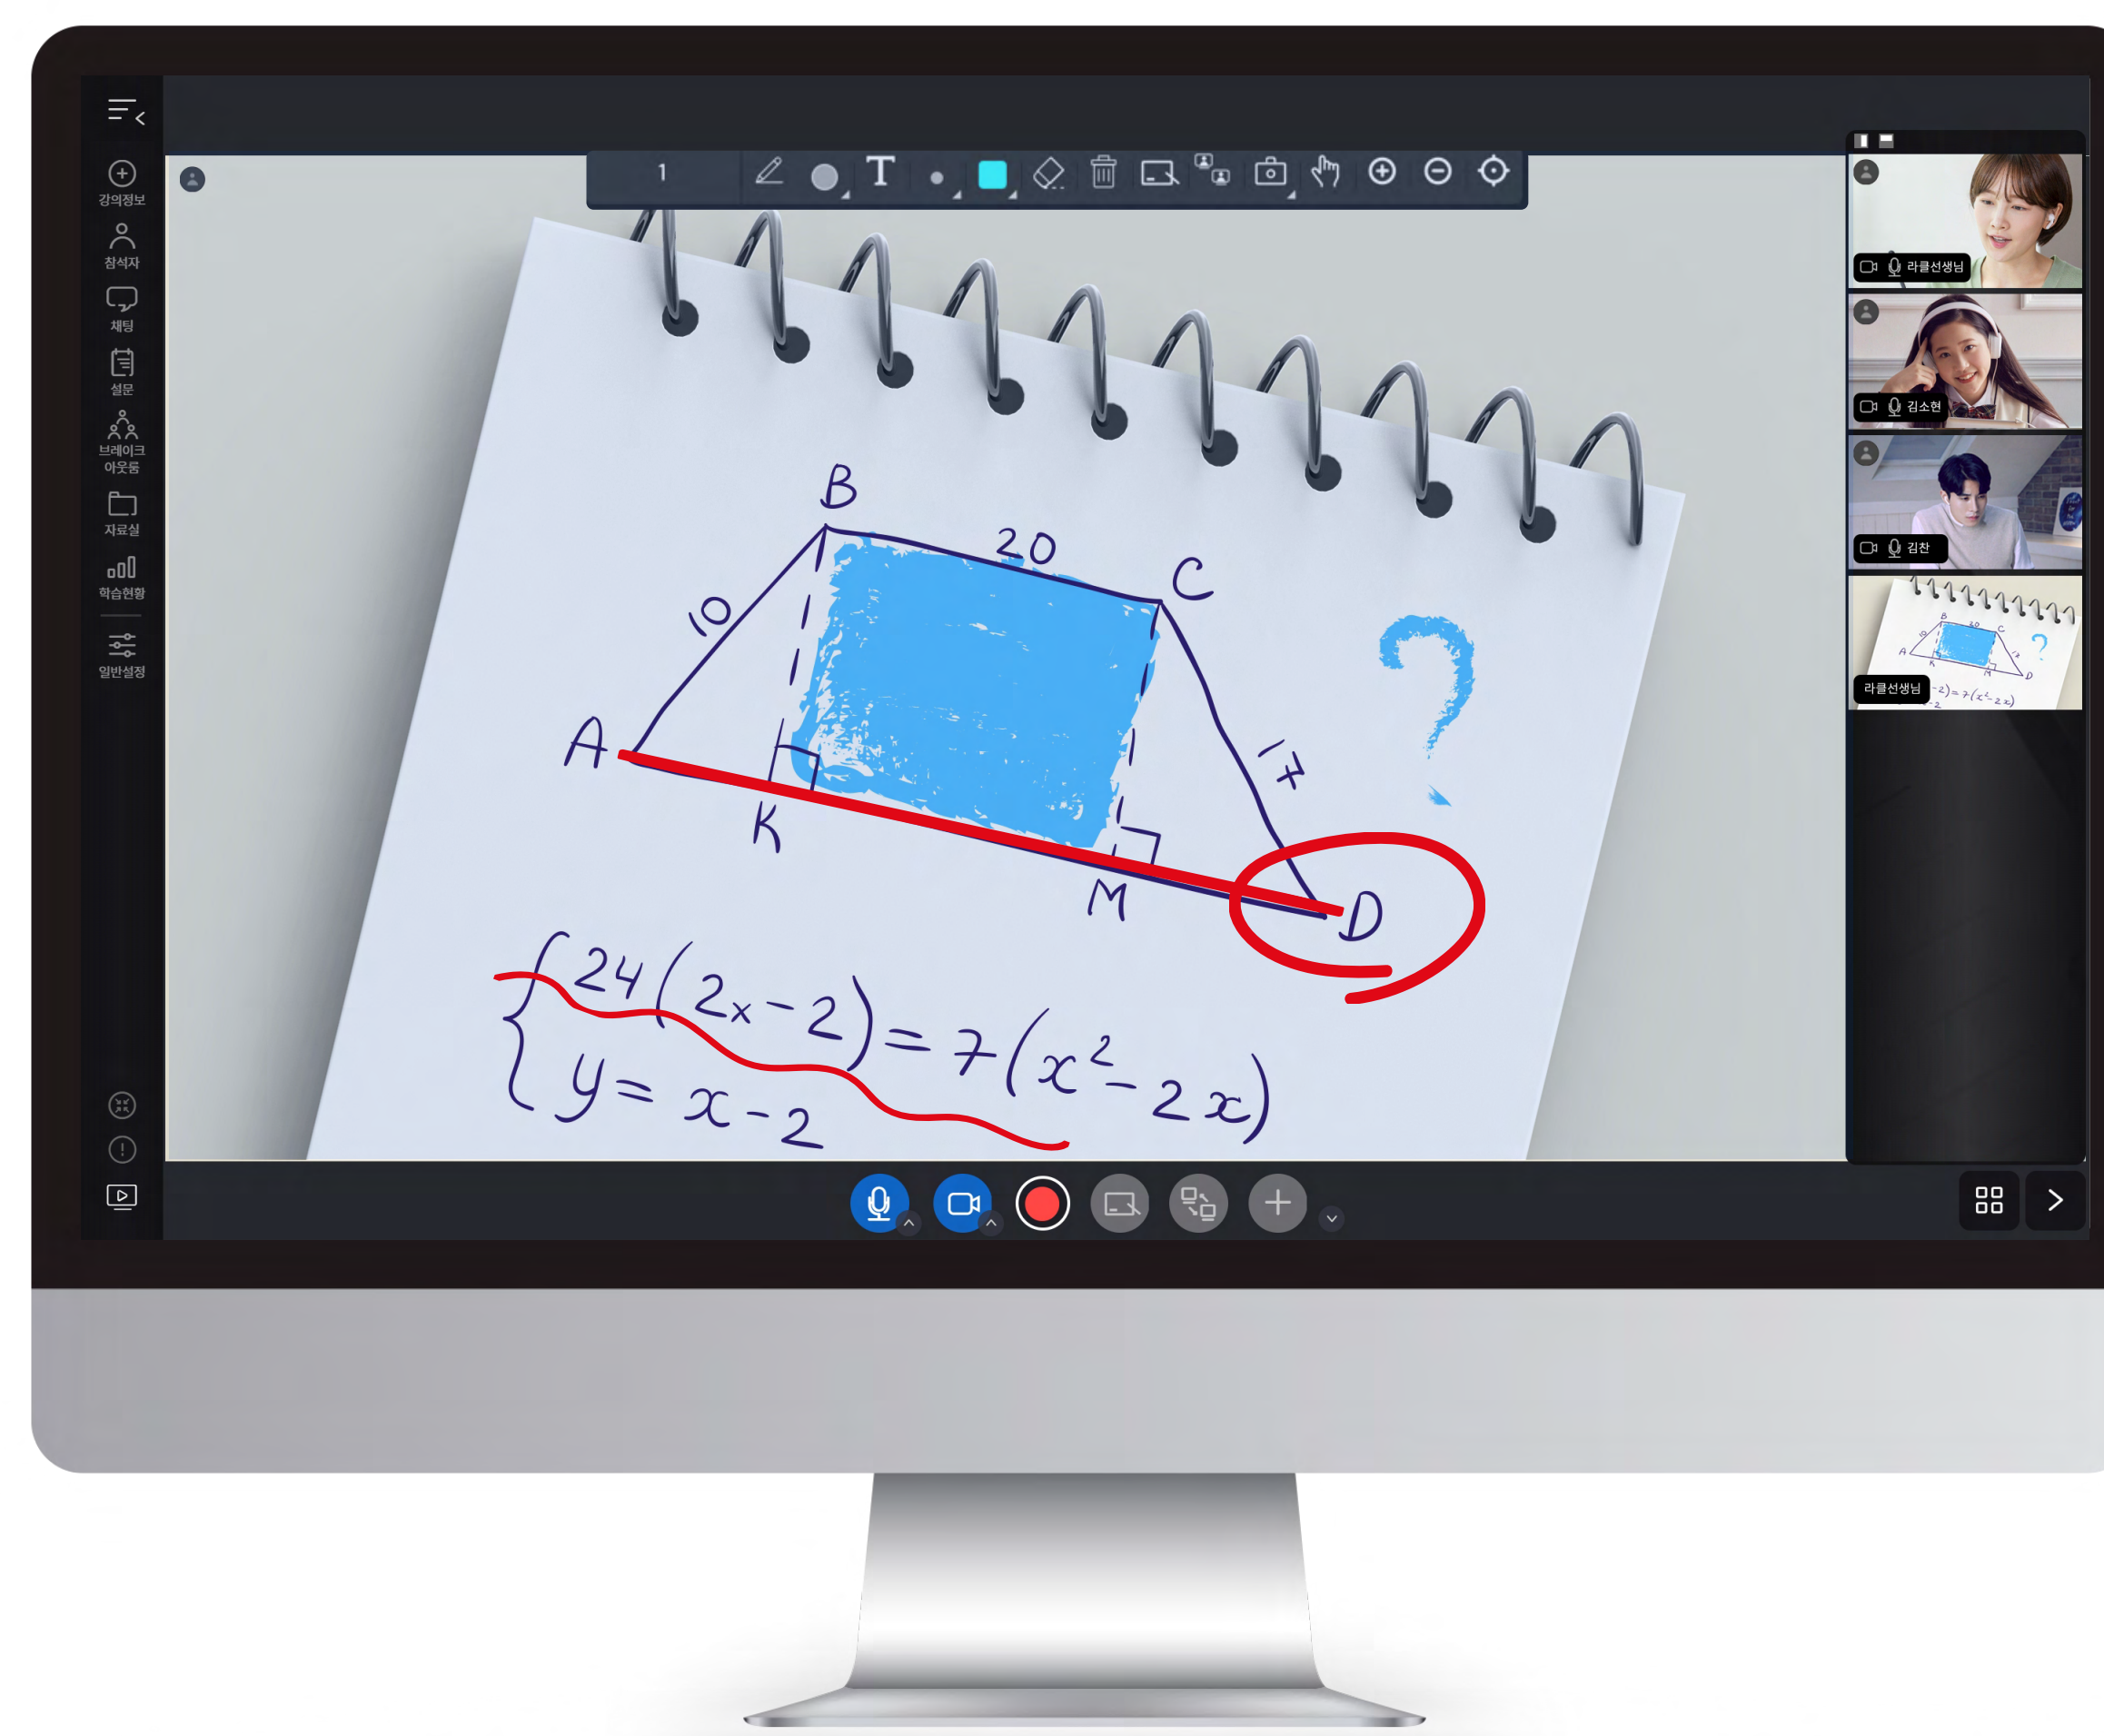

非対面の限界を超え、
相互作用が可能な
リアルタイムビデオサービス

オフラインを オンラインで 簡単・スピーディに

ビジネスをオンラインで
結合できるよう
サポートするサービス
OFF2ON

非対面現実の限界を超えるOFF2ON LIVE & CAM
は顧客の満足と成長のため、リアルタイムビデオサービスを提供します。

OFF2ON ライブの主な機能

講義者画面

1:30人まで同時接続
音声、ビデオサポート
サムネイルビデオを通じた話して固定

ギャラリービュー

学習者集合ビューモードサポート
モバイル最適化サポート
反応型レイアウトサポート

ブレイクアウトルーム

小規模ビデオミーティングサポート
講師は小グループに部門参加可能

リアルタイムビデオ黒板機能

リアルタイムビデオに直接書き込み可能
同時書き込みサポート
キャプチャー機能を利用して黒板内容保存可能

OFF2ON CAM

OFF2ON LIVEにカメラ追加を通じて
教材/資料をリアルタイムで共可能

チャット

リアルタイムチャット機能
絵文字機能あり

アンケート&クイズ

色んなアンケート形式
リアルタイムな参加現状と共有

資料室

講義資料及び資料共有
資料履歴管理機能

多種ホワイトボード

多種ホワイトボードを通じた教育サービス
ファイル / 動画 / ブラウザー画面共有機能