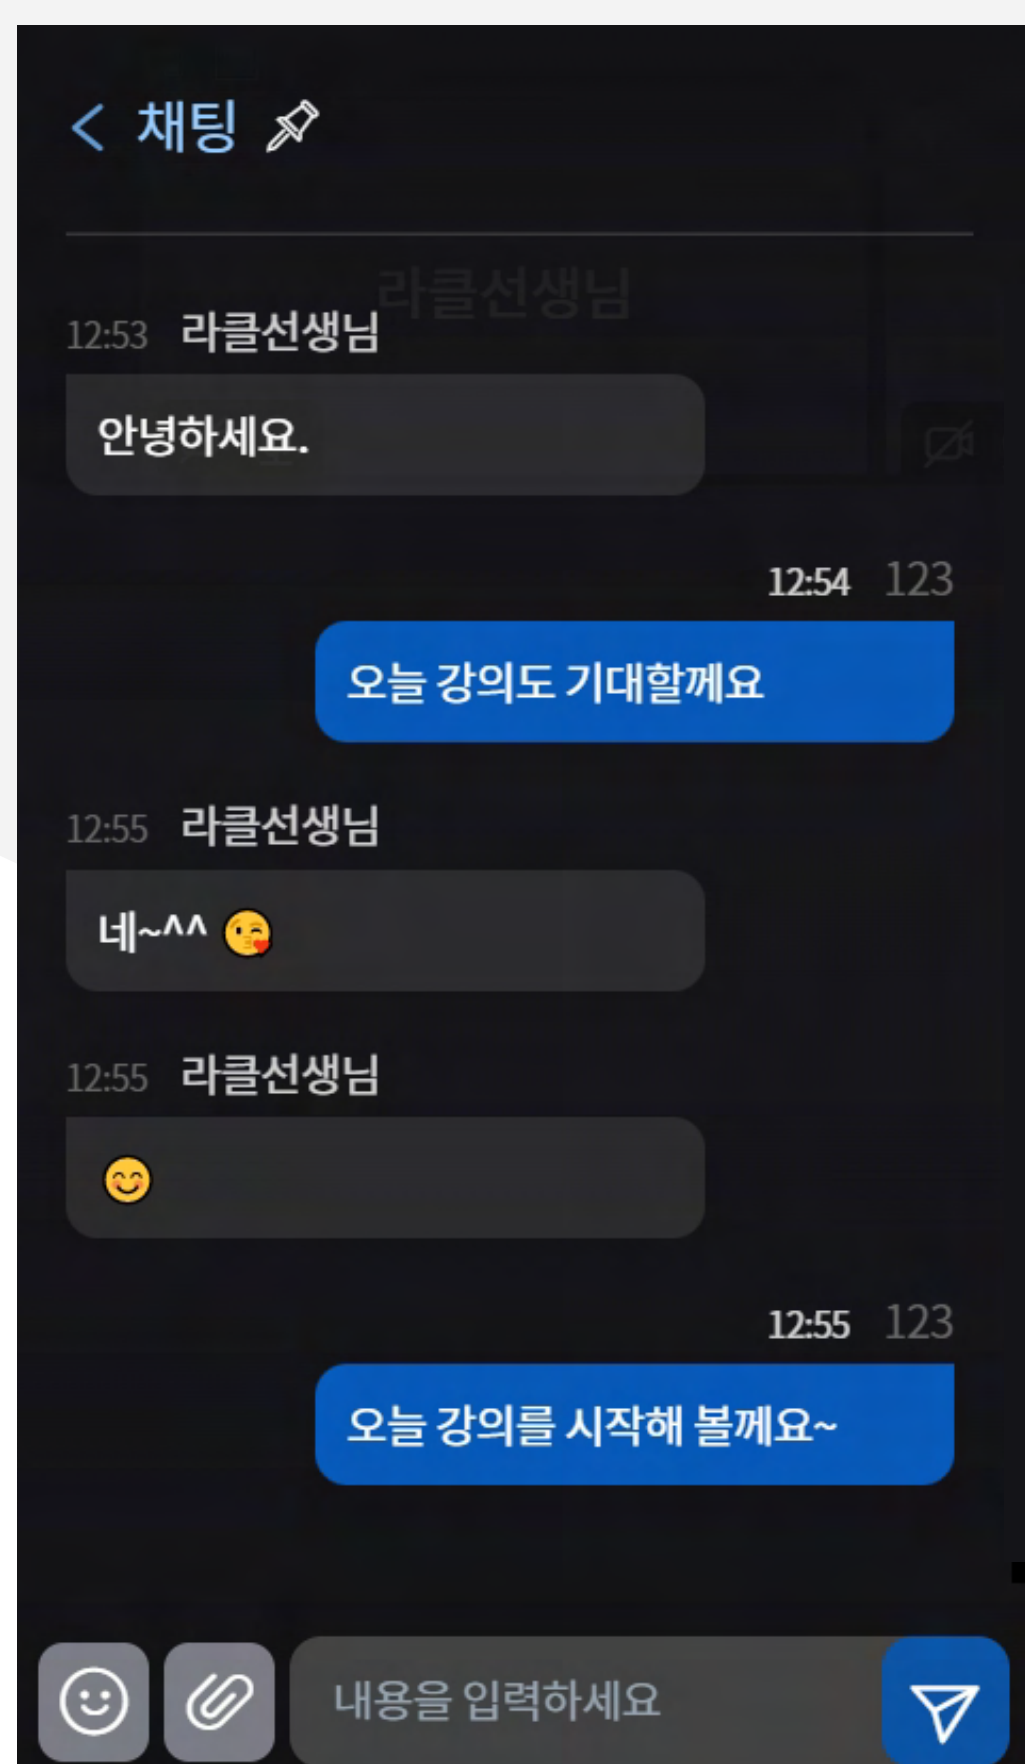

ギャラリービュー

学習者集合ビューモードサポート
モバイル最適化サポート
反応型レイアウトサポート

ブレイクアウトルーム

小規模ビデオミーティングサポート
講師は小グループに部門参加可能

リアルタイムビデオ黒板機能

リアルタイムビデオに直接書き込み可能
同時書き込みサポート
キャプチャー機能を利用して黒板内容保存可能

OFF2ON CAM

OFF2ON LIVEにカメラ追加を通じて
教材/資料をリアルタイムで共可能

チャット

リアルタイムチャット機能
絵文字機能あり

アンケート&クイズ

色んなアンケート形式
リアルタイムな参加現状と共有

資料室

講義資料及び資料共有
資料履歴管理機能

多種ホワイトボード

多種ホワイトボードを通じた教育サービス
ファイル / 動画 / ブラウザー画面共有機能