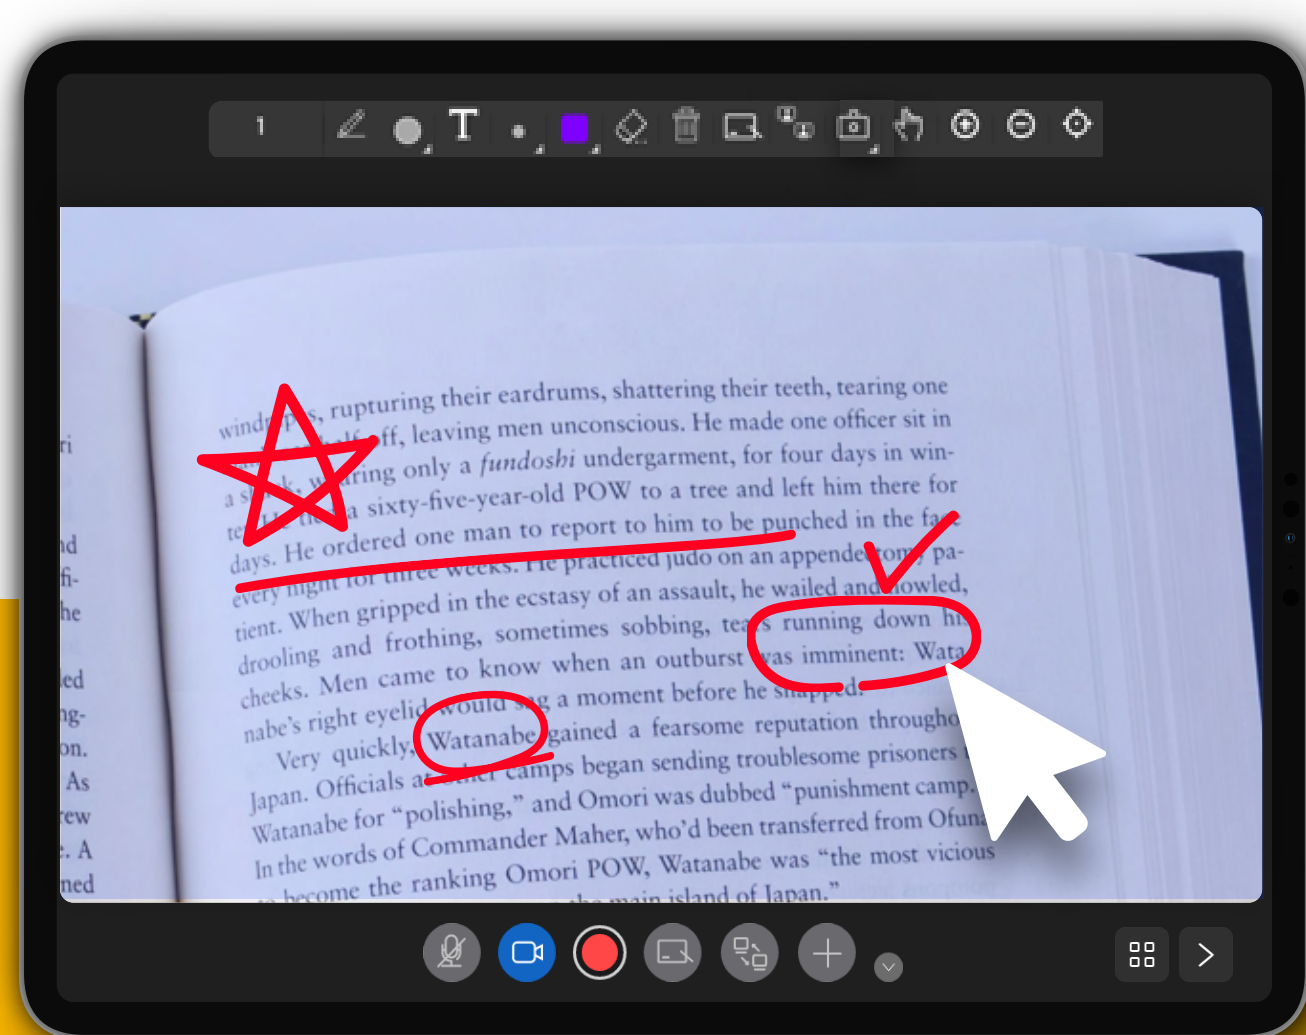

非対面の限界を超え、
相互作用が可能な
リアルタイムビデオサービス

オフラインを オンラインで 簡単・スピーディに

ビジネスをオンラインで
結合できるよう
サポートするサービス
OFF2ON

非対面現実の限界を超えるOFF2ON LIVE & CAM
は顧客の満足と成長のため、リアルタイムビデオサービスを提供します。

OFF2ON ライブの主な機能

講義者画面

1:30人まで同時接続
音声、ビデオサポート
サムネイルビデオを通じた話して固定

ギャラリービュー

学習者集合ビューモードサポート
モバイル最適化サポート
反応型レイアウトサポート

ブレイクアウトルーム

小規模ビデオミーティングサポート
講師は小グループに部門参加可能

リアルタイムビデオ黒板機能

リアルタイムビデオに直接書き込み可能
同時書き込みサポート
キャプチャー機能を利用して黒板内容保存可能

OFF2ON CAM

OFF2ON LIVEにカメラ追加を通じて
教材/資料をリアルタイムで共可能

チャット

リアルタイムチャット機能
絵文字機能あり

アンケート&クイズ

色んなアンケート形式
リアルタイムな参加現状と共有

資料室

講義資料及び資料共有
資料履歴管理機能

多種ホワイトボード

多種ホワイトボードを通じた教育サービス
ファイル / 動画 / ブラウザー画面共有機能