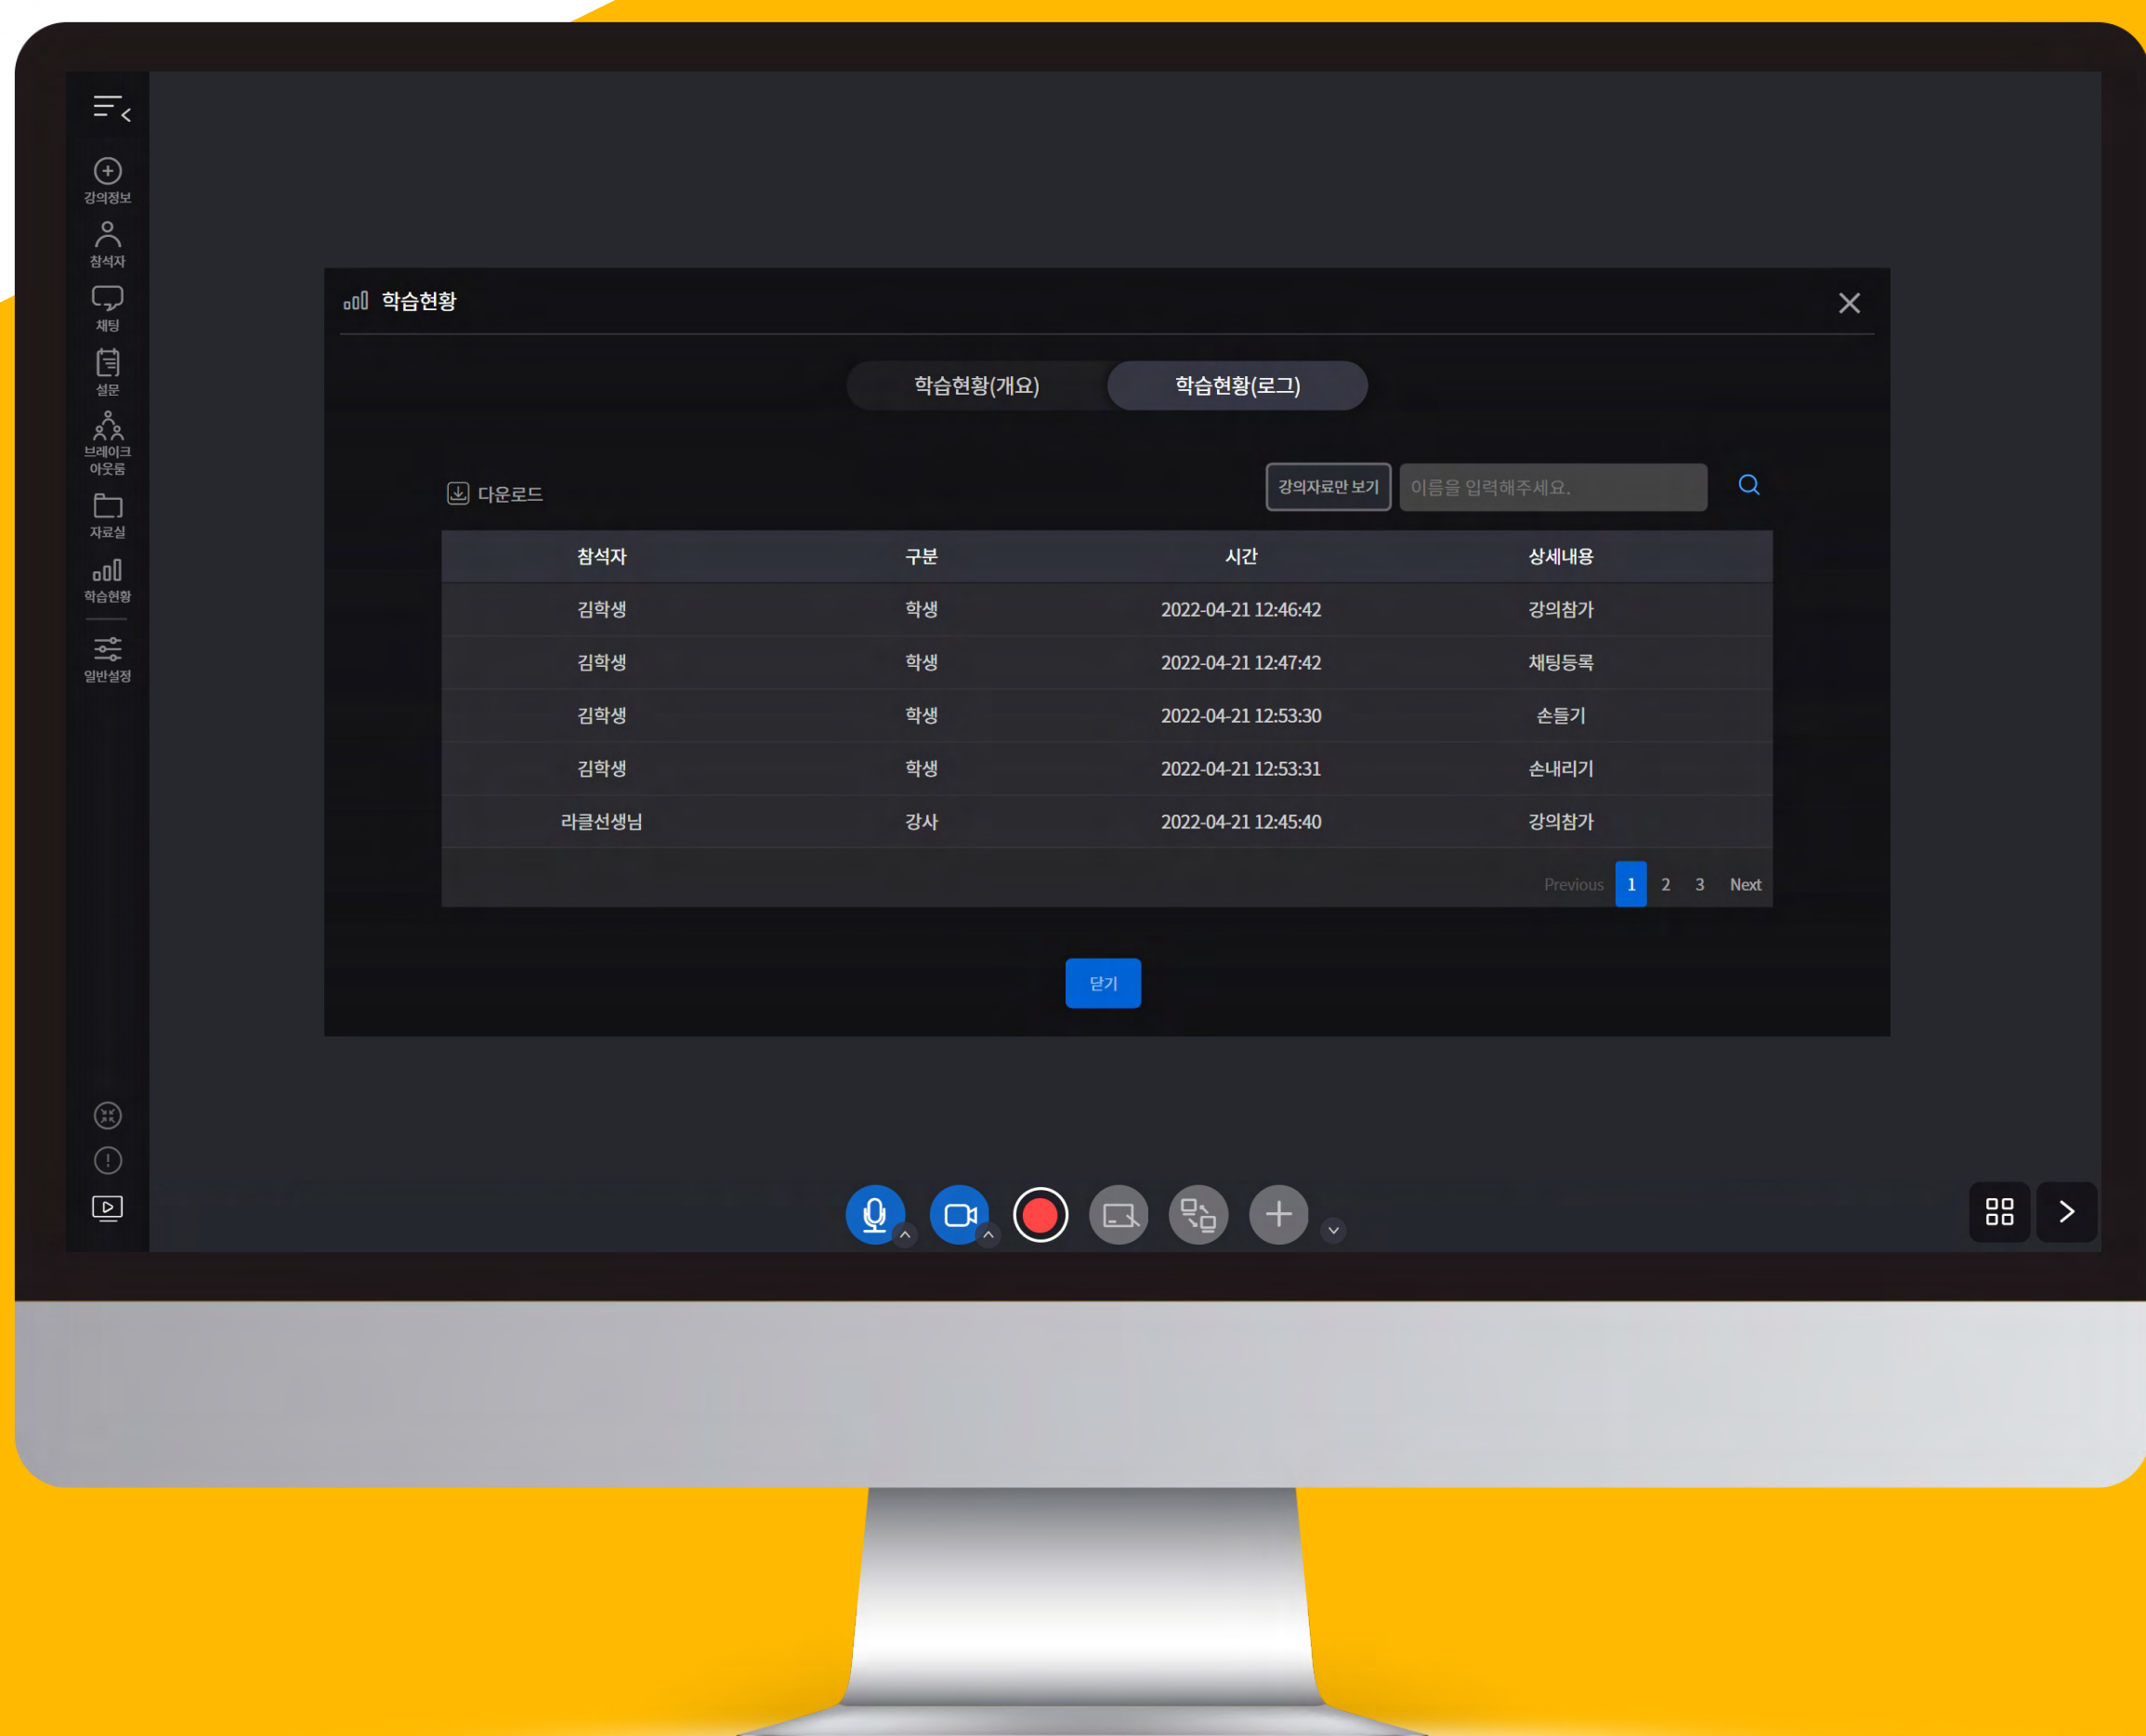

다중 화이트 보드

다중 화이트보드를 통한 교육 서비스
파일/ 동영상/ 브라우저 화면 공유 가능

학습현황 & 이력관리

참여시간, 대화시간, 비디오 참여, 채팅횟수,
설문참여, 손들기를 통해 학습자의 참여도 표시