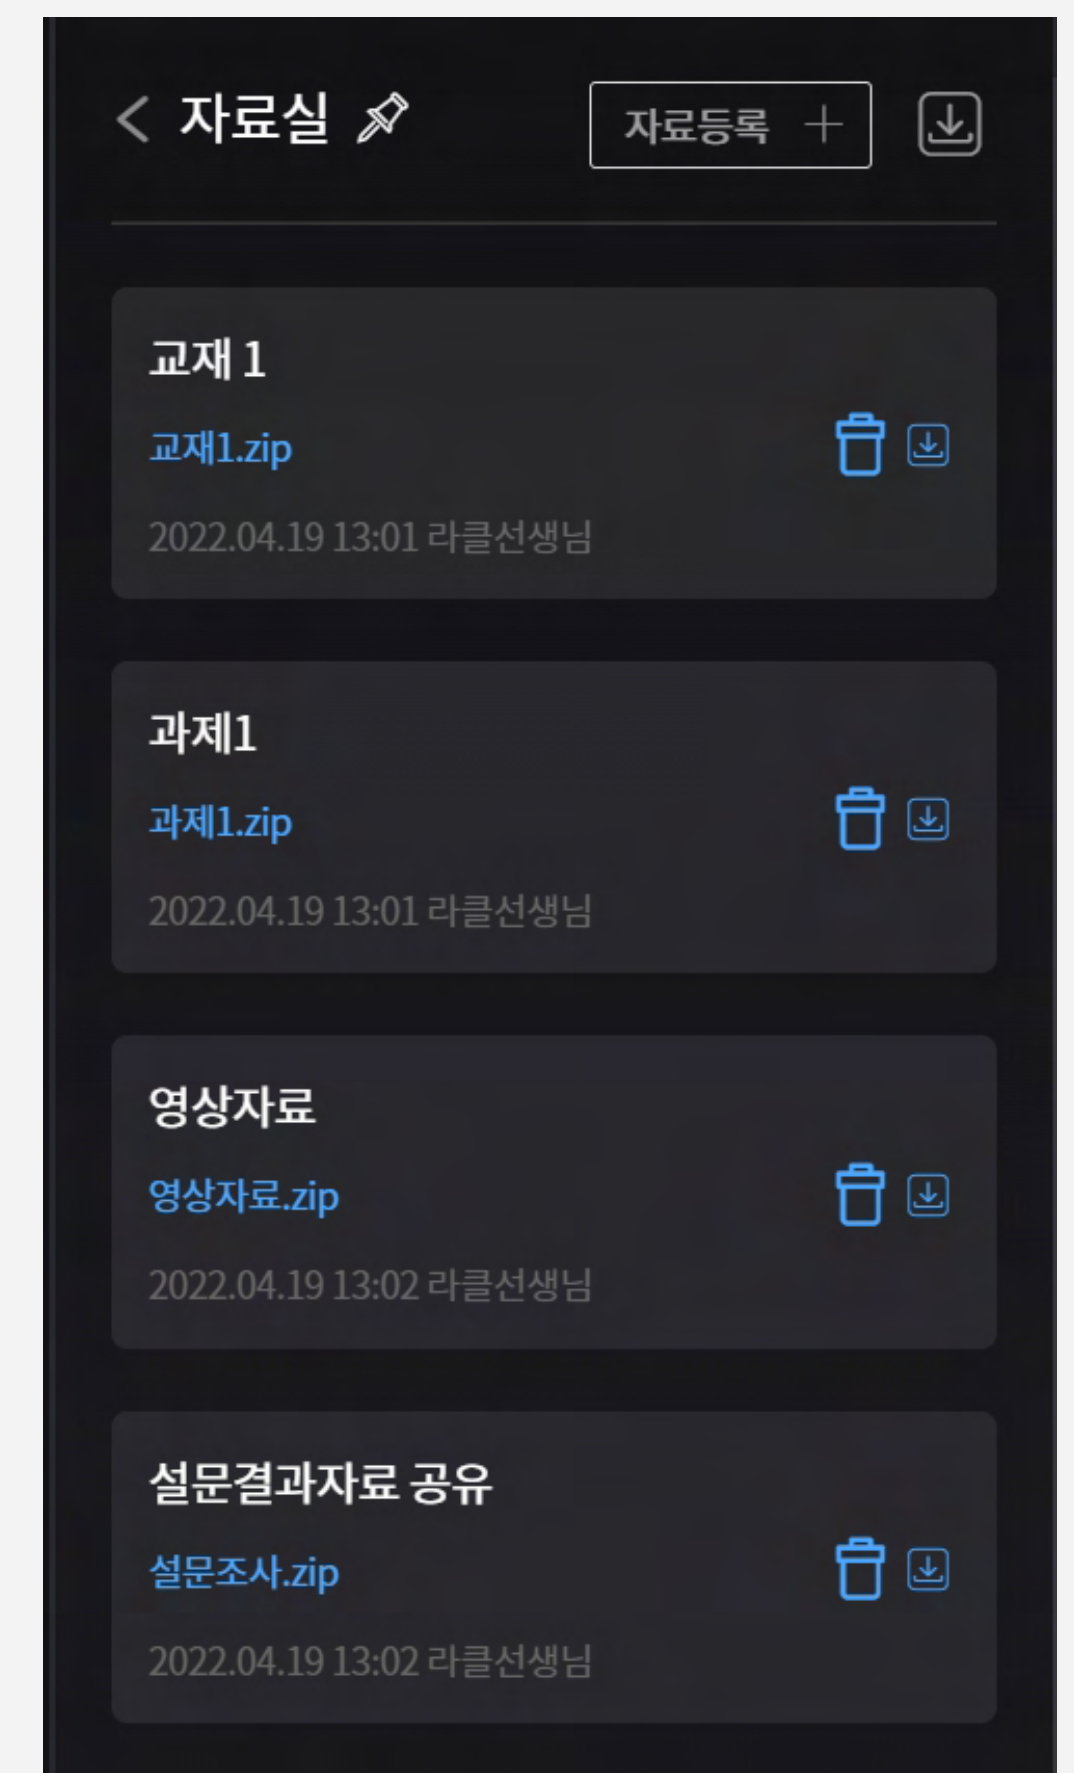

자료실

강의자료 및 자료 공유
자료 이력관리 기능 지원