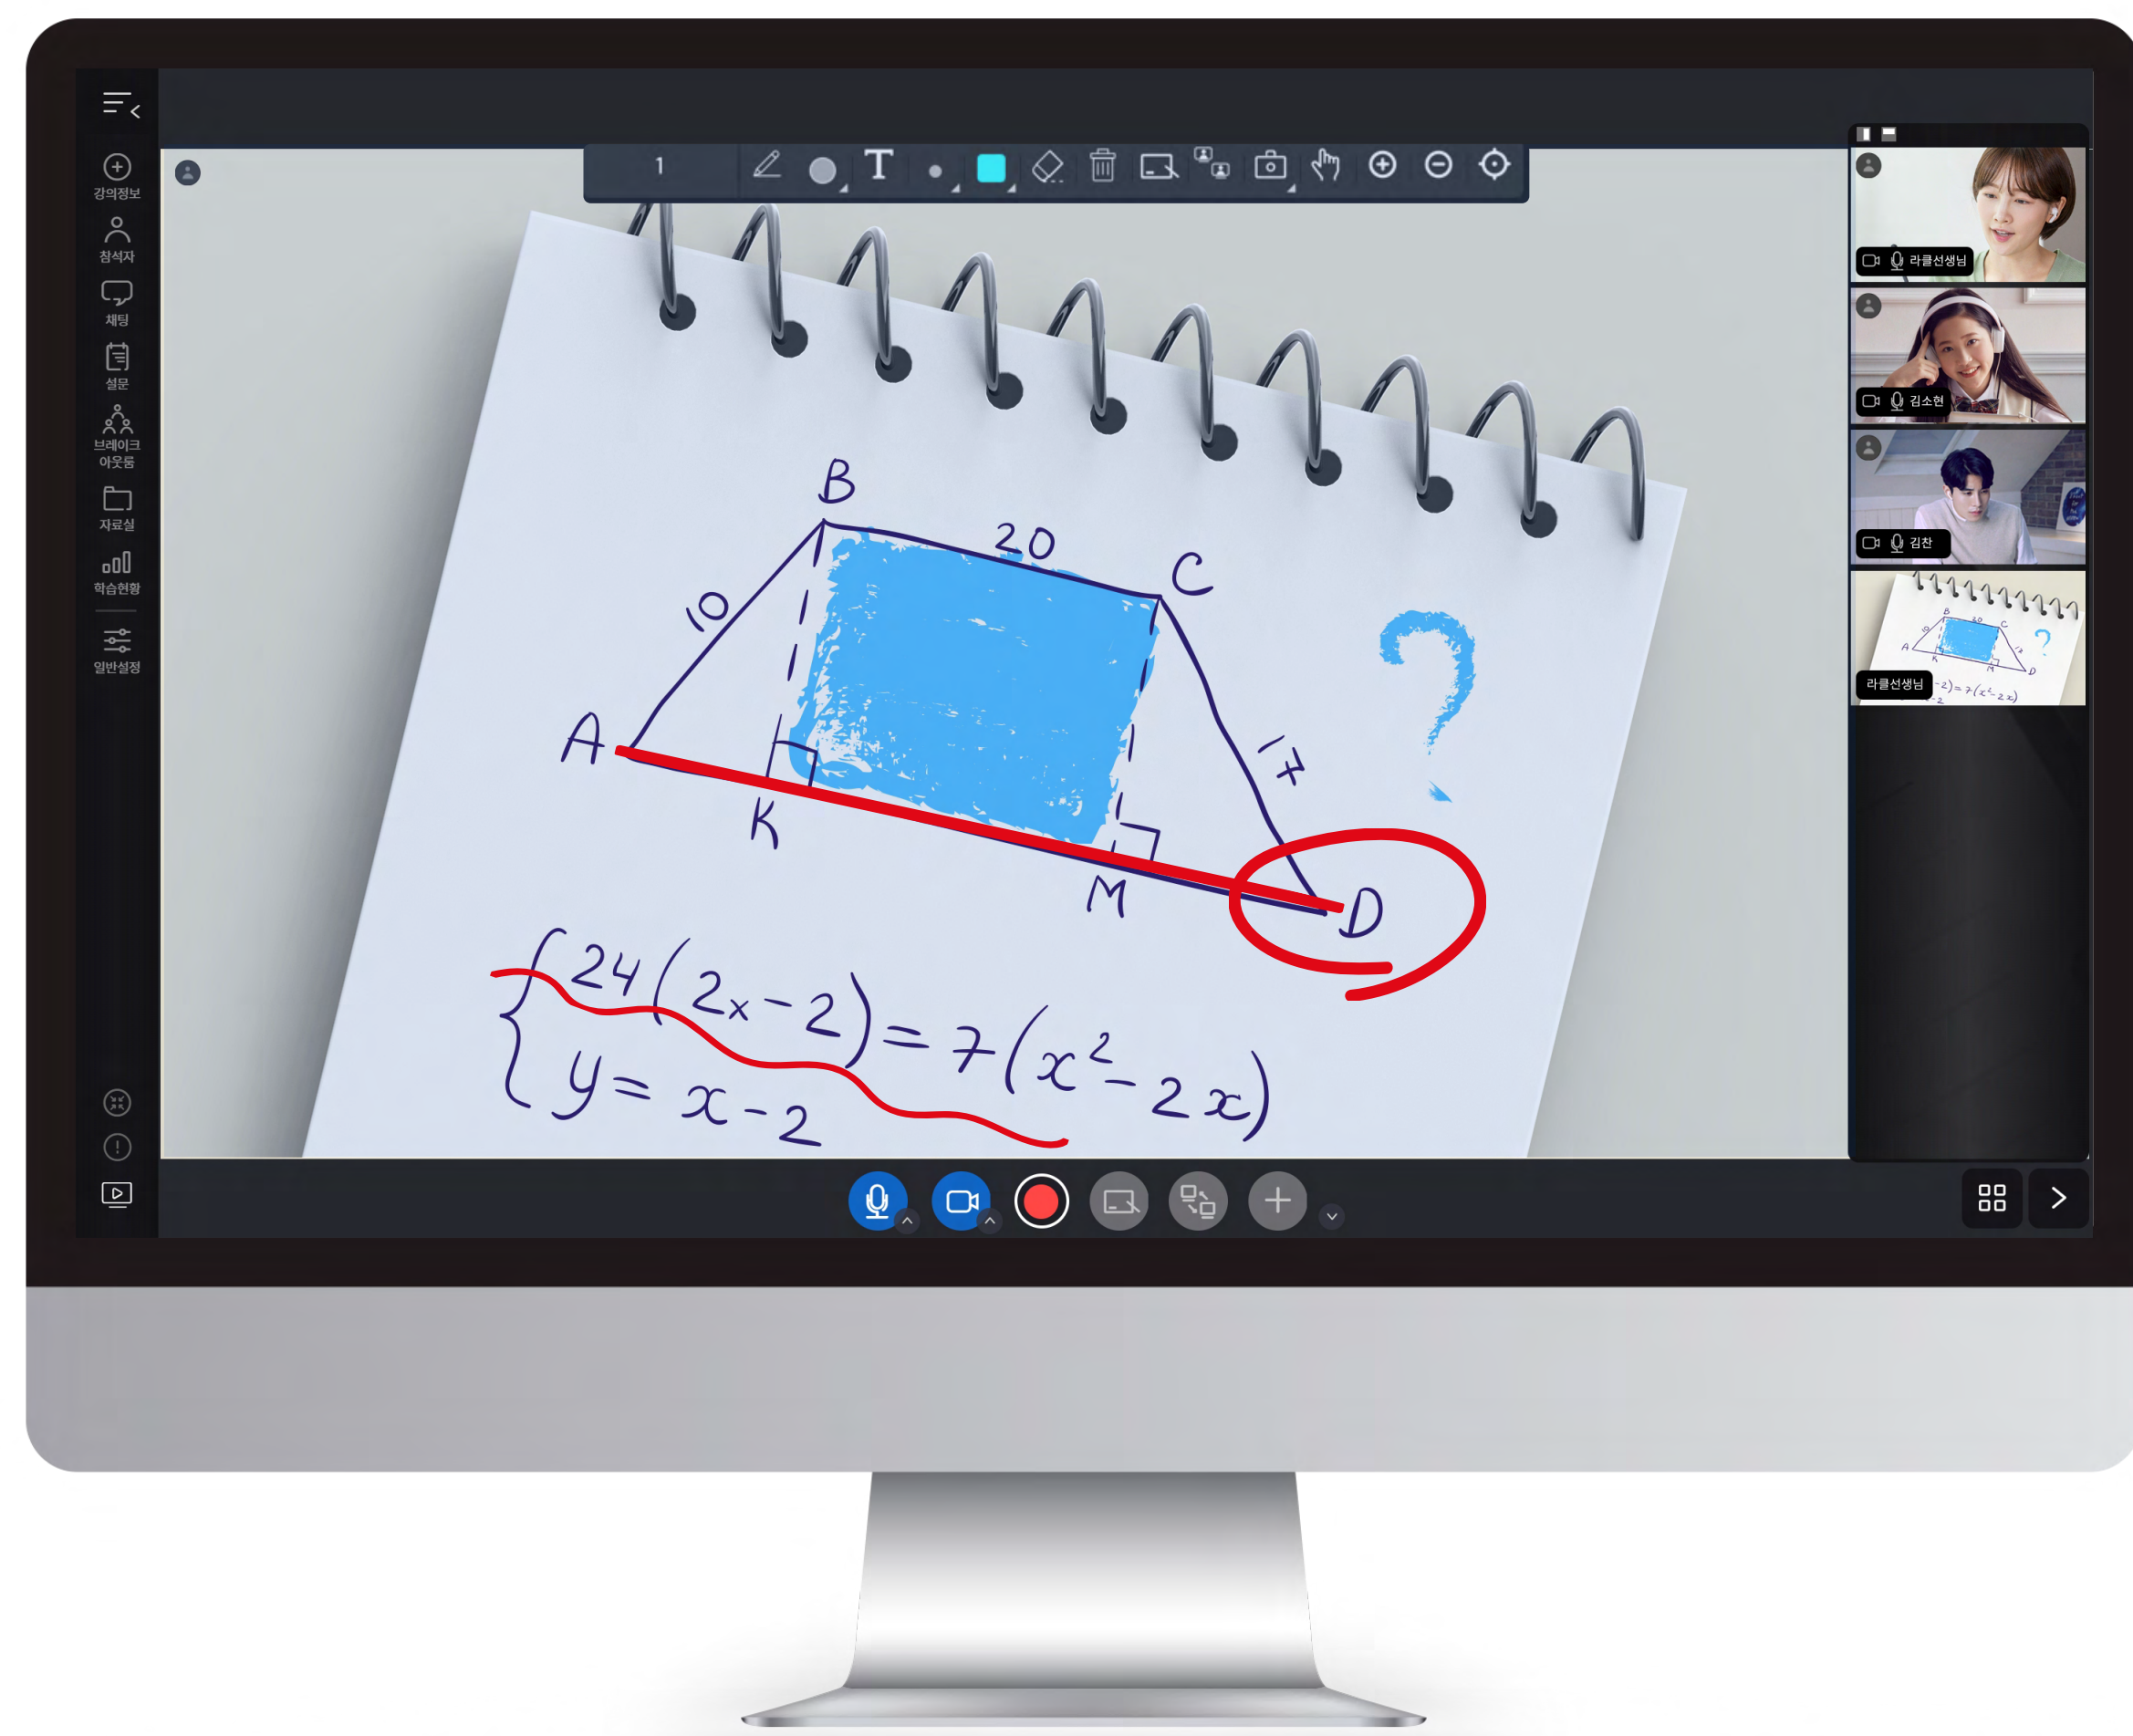

실시간 비디오 판서 기능

실시간 비디오에 직접 판서 가능
동시판서 지원
캡처 기능 이용하여 판서내용 저장 가능

OFF20N CAM

OFF20N LIVE에 카메라 추가를 통하여
교재/자료를 실시간 공유 가능