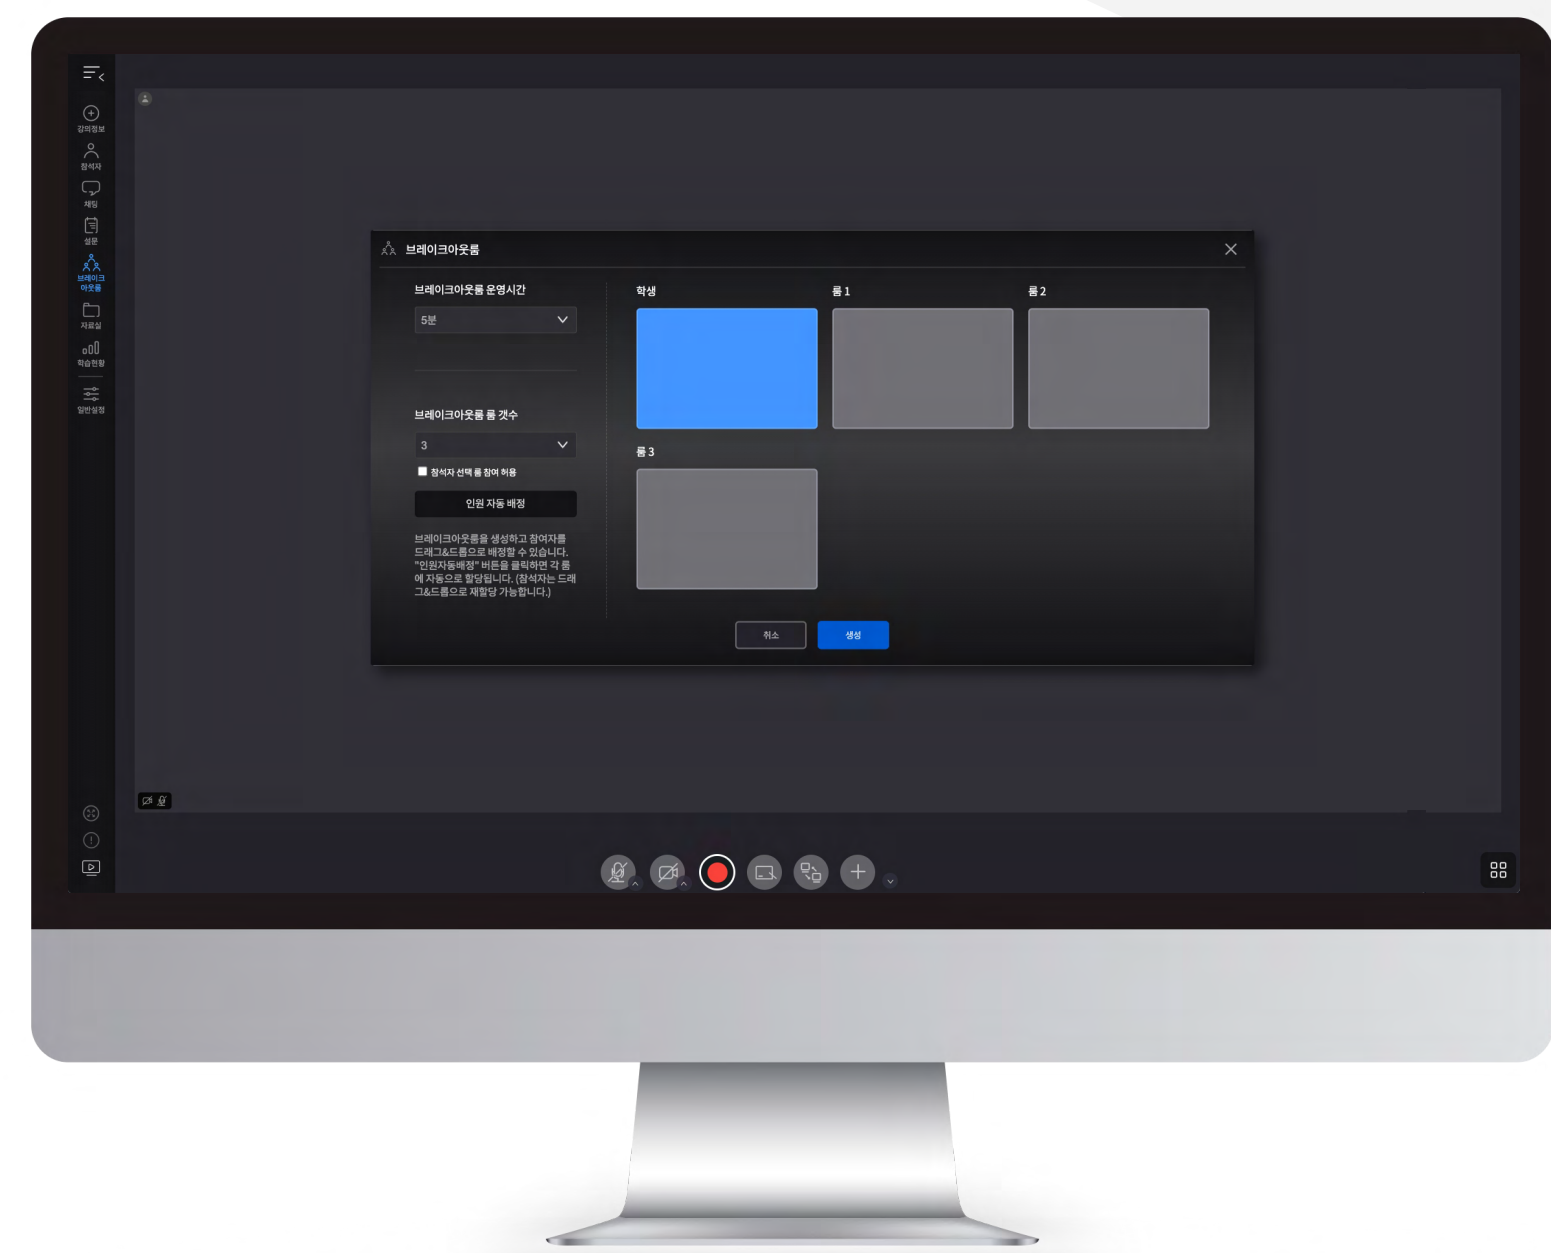

소그룹 토론방

소그룹 화상 미팅 지원
강사는 소그룹에 부분 참여 가능