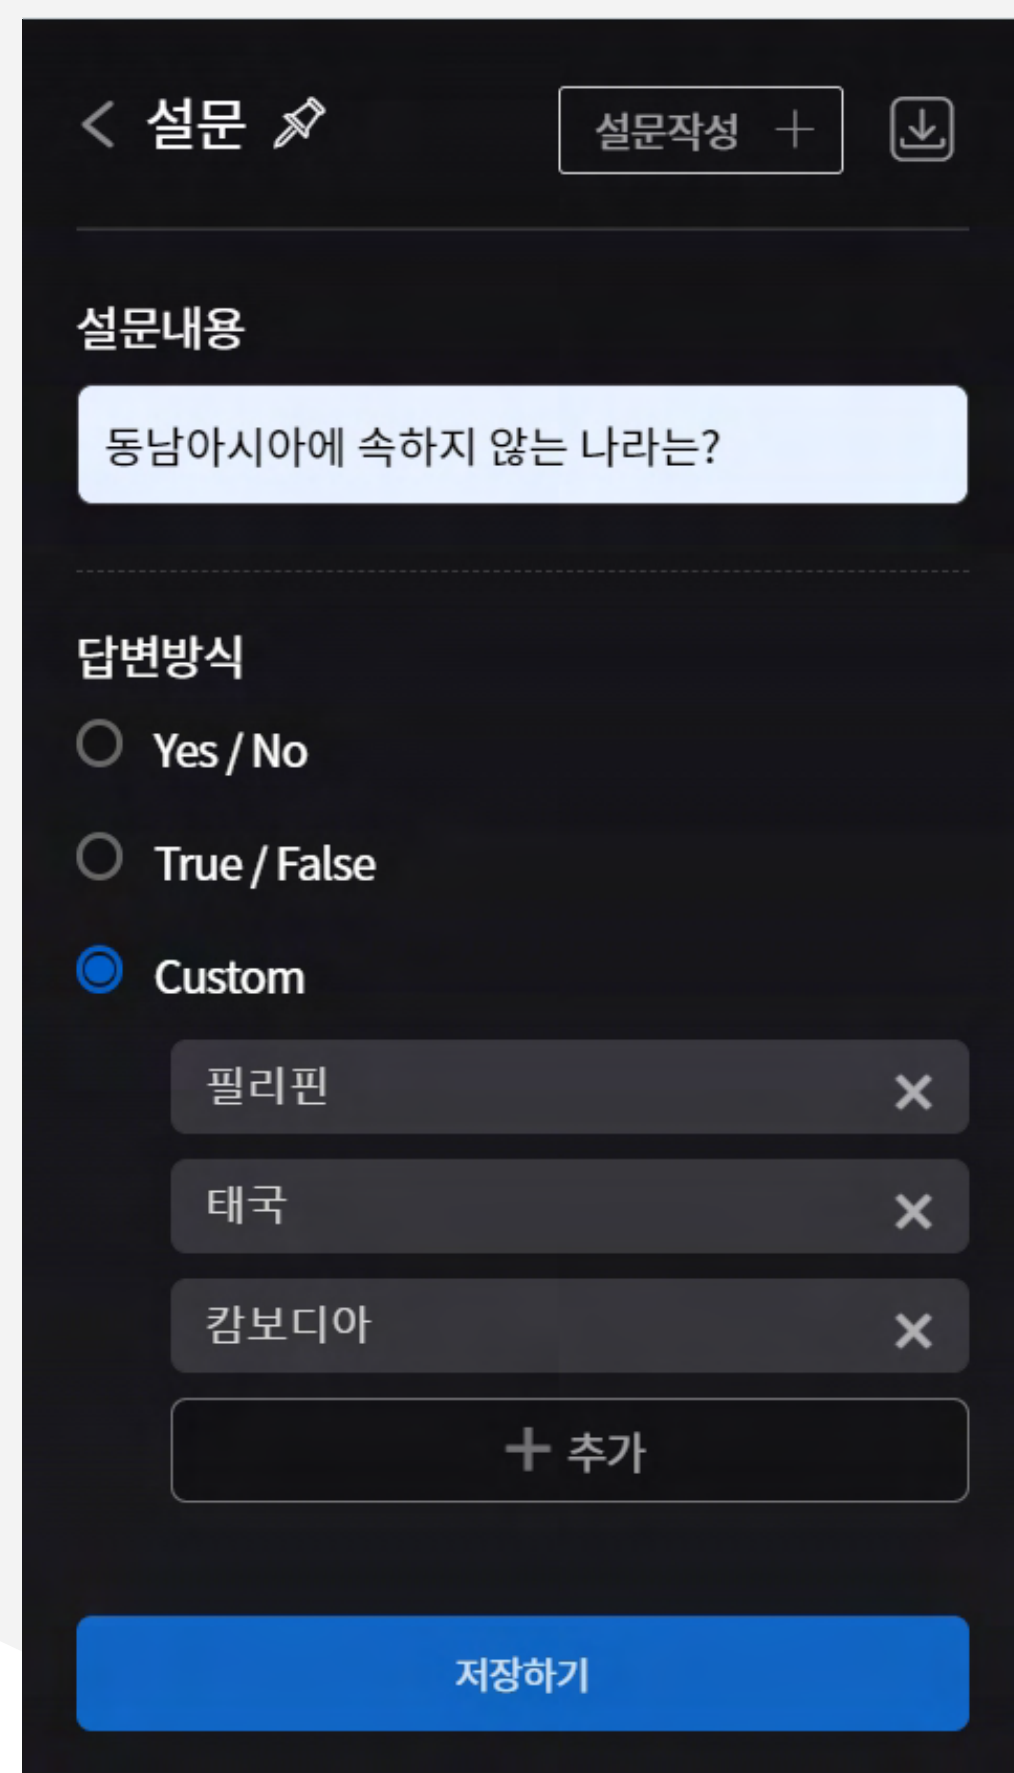

설문 & 퀴즈

다양한 설문유형 지원
실시간 참여현황과 공유